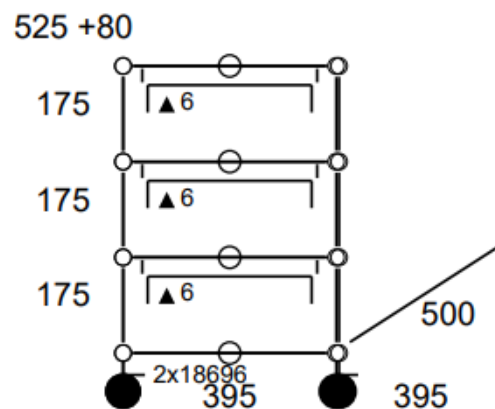

• Caisson 221 A – Noir Graphite

- Caisson 3 tiroirs (type M26 sur notre boutique en ligne)
- Dimensions : 395 x 605 x 500 mm
- Etat 4/5
- Valeur neuve : 1.314,15 € HT
- **Prix net : 1.115 € HT** (soit 1.343,20 € TTC dont 4,2 € d'écoparticipation).
- Frais de livraison Paris/RP : 110 € TTC

-15%

Meuble visible à notre showroom
23, rue de Bourgogne 75007 PARIS