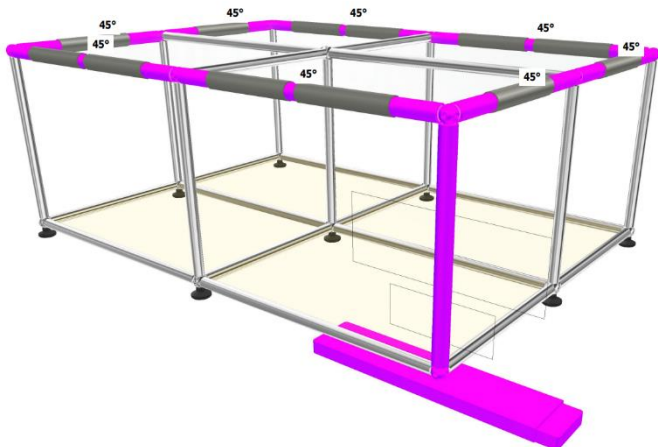

• Table basse 268 - Jaune or et verre avec Haller E

- Table basse composée de 4 modules ouverts et équipée d'éclairage Haller E mettant en valeur la partie basse.
- Dimensions 1000 x 700 x 390 mm
- Poids total : 25 kgs
- Etat 4/5
- Valeur neuve : 2.577 € HT

-25%

- **Prix net : 1.930 € HT** (soit 2.319,95 € TTC dont 2,20 € d'écoparticipation).
- Frais de livraison Paris/RP : 110 € TTC