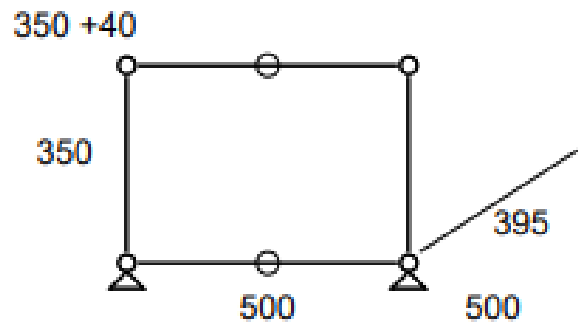

- **Table d'appoint 282 – Equivalent M21 blanc pur**

- Table d'appoint
- Dimensions : 500 x 390 x 394 mm
- Poids total : 6 kgs
- Etat 4/5
- Valeur neuve : 285 € HT

- **Prix net : 242 € HT** (soit 291,06 € TTC dont 0,66 € d'écoparticipation).

- Frais de livraison Paris/RP : 110 € TTC ou mise à disposition au showroom

-15%