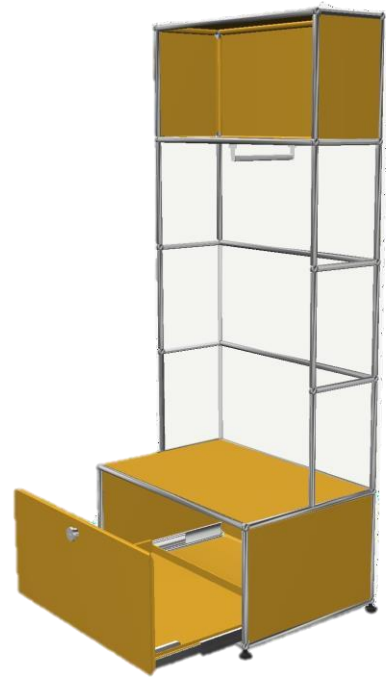

• Meuble 152 – Jaune Or

1. Dressing avec caisson de rangement à porte coulissante et barre de penderie
   - Dimensions : 750 x 1790 x 500 mm
   - 42 kgs
   - Etat : 4/5
   - Valeur neuve : 1.594,81 € HT
2. **Prix net : 1.115 € HT** (soit 1.343,20 € TTC dont 4,2 € d'écoparticipation).
3. Frais de livraison Paris/RP : 110 € TTC

-30%