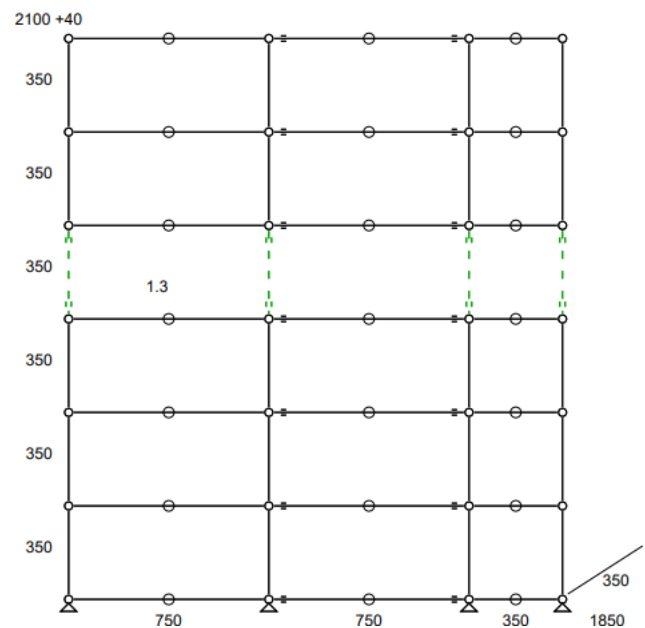

• Bibliothèque 261 – Beige USM

- Bibliothèque haute de 2140 mm. Ancrage mural inclus.
- Dimensions 1850 x 2140 x 350 mm
- Poids total : 74 kgs
- Etat 4/5
- Valeur neuve : 2.960 € HT

• Prix net : 2.365 € HT (soit 2 .850,30 € TTC dont 7 € d'écoparticipation).

- Frais de livraison et montage Paris/RP : 180 € TTC