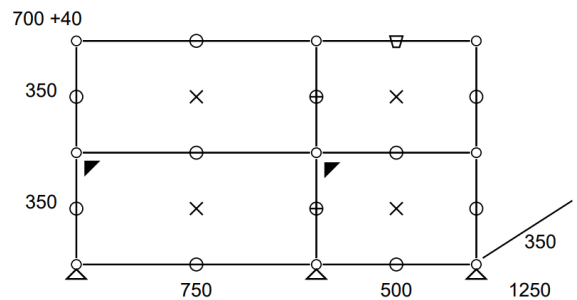

## • Prix net : 2.192 € HT (soit 2.642,70 € TTC dont 7 € d'écoparticipation).

- Frais de livraison Paris/RP : 180 € TTC

**-30%**

• **Meuble univers végétal 277 – Equivalent M57 Jaune or**

- Meuble de rangement avec univers végétal composé de deux modules avec des portes abattantes et deux modules ouverts ; 2 pots finition basalt inclus.
  - Dimensions 1273 x 740 x 350 mm
  - Etat 4/5
  - 47 kg
  - Valeur neuve : 1.551,76 € HT
- **Prix net : 1.240 € HT** (soit 1.492,20 € TTC dont 4,20 € d'écoparticipation).
- Frais de livraison Paris/RP : 110 € TTC