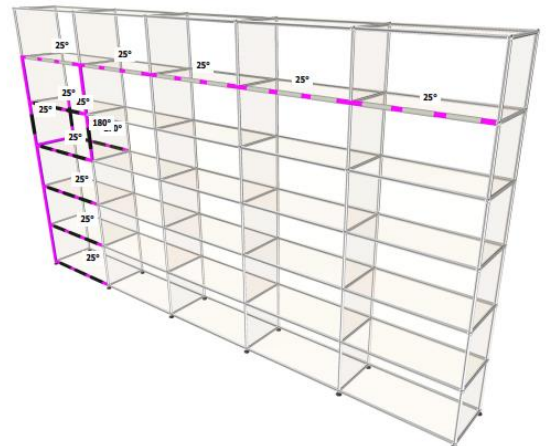

• Bibliothèque 262 – Beige USM avec Haller E

- Bibliothèque haute de 2140 mm. Eclairage Haller E sur le 5ème module en hauteur (cf. tubes roses et gris sur le schéma ci-dessous).
- Dimensions 3750 x 2140 x 350 mm
- Poids total : 221 kgs
- Etat 4/5
- Valeur neuve : 9.469 € HT

-25%

• Prix net : 7.100 € HT (soit 8.556 € TTC dont 21 € d'écoparticipation).

- Frais de livraison et montage Paris/RP : 250 € TTC