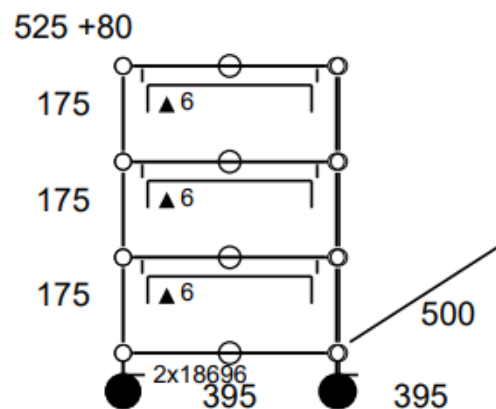

• Caisson 221 B – Noir Graphite

1. Caisson 3 tiroirs (type M26 sur notre boutique en ligne)
   - Dimensions : 395 x 605 x 500 mm
   - Etat 4/5 – Micro rayures sur le dessus.
   - 42 kg
   - 1 exemplaire disponible
   - Valeur neuve : 1.314,15 € HT
2. **Prix net : 1.050 € HT** (soit 1.266,88 € TTC dont 4,2 € d'écoparticipation).
3. Frais de livraison Paris/RP : 110 € TTC

-20%

*Exemplaire visible à notre showroom
23, rue de Bourgogne 75007 PARIS*