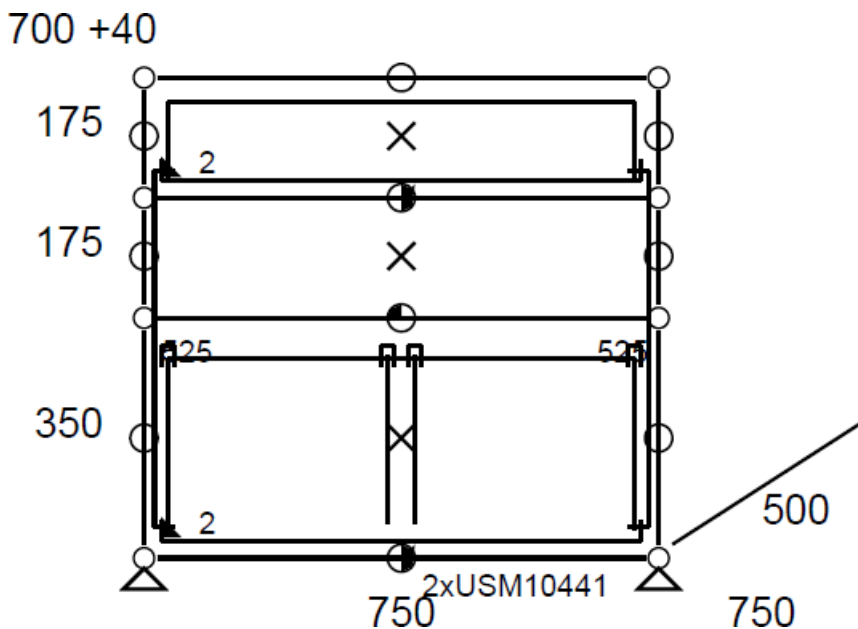

• Meuble 141 - Blanc Pur

- Meuble blanc pur de 3 modules équipé en haut et bas de tiroirs avec cadres (celui du bas avec séparateurs).
- 78 kgs
- Etat : 4/5
- Valeur neuve : 2.146,05 € HT

6 EXEMPLAIRES

-25%

• Prix net : 1.610 € HT (soit 1.932,49 € TTC dont 7 € d'écoparticipation).

- Frais de livraison Paris/RP : 110 € TTC