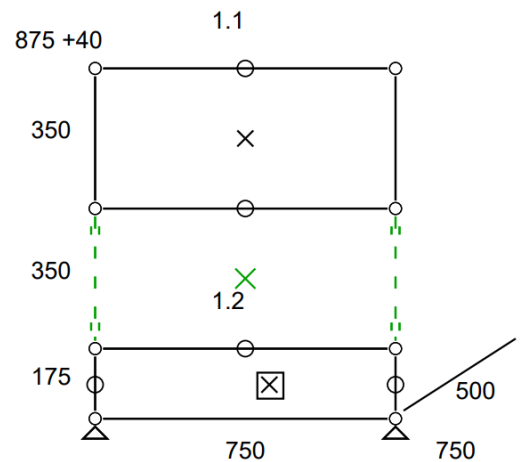

• **Prix net : 600 € HT** (soit 727,55 € TTC dont 4,20 € d'écoparticipation).

- Frais de livraison Paris/RP : 180 € TTC

• **Etagère 244 – Bleu acier**

- Petite étagère
- Dimensions 350 x 740 x 350 mm
- Etat 3/5
- Valeur neuve : 598,14 € HT