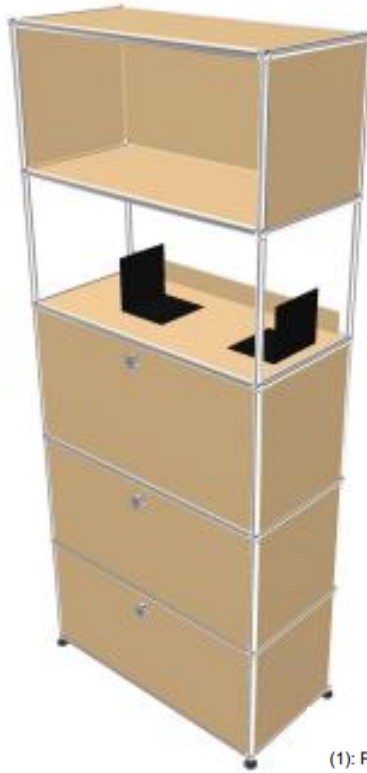

• Meuble 225 – Beige USM

- Meuble de rangement avec deux modules équipés de dossiers suspendus en bas, une porte abattante au troisième niveau, un module ouvert sans fond avec deux serre-livres aimantés et en haut un module ouvert.
- Dimensions 750 x 1835 x 350 mm
- Etat 4/5
- Valeur neuve : 2.660,30 € HT

-25%

• Prix net : 1.995 € HT (soit 2.406,53 € TTC dont 7 € d'écoparticipation).

- Frais de livraison Paris/RP : 110 € TTC