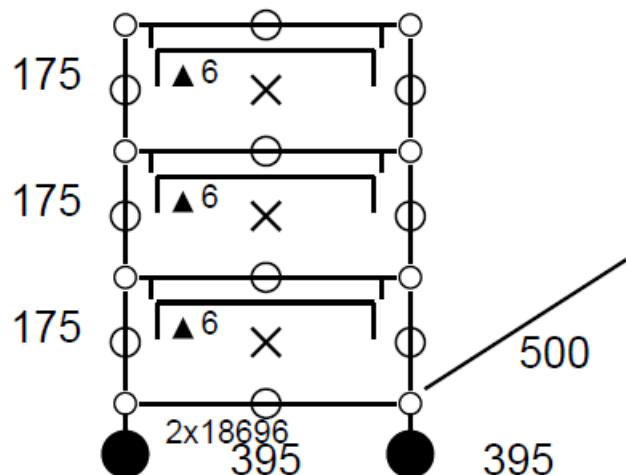

- Frais de livraison Paris/RP : 110 € TTC

525 +80

Meuble visible à notre showroom  
23, rue de Bourgogne 75007 PARIS

• **Meuble 211 (2) – Gris Clair**

- Meuble d'appoint ou sideboard. 2 modules fermés par des portes abattantes.
- Dimensions : 350 x 740 x 500 mm
- Etat 4/5
- Valeur neuve : 945,23 € HT