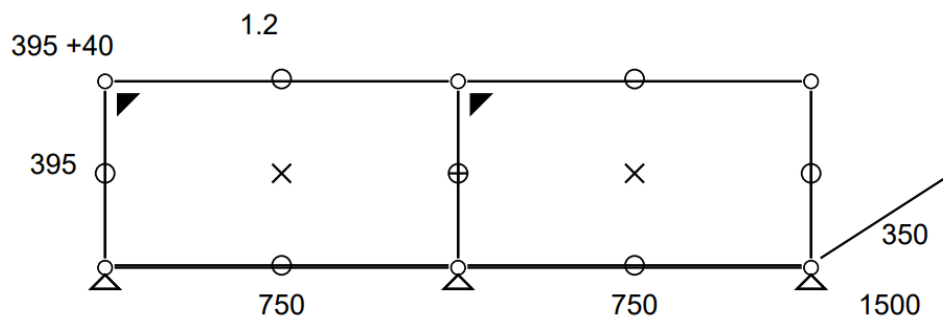

• Meuble 238 – Anthracite

- Meuble multimédia composé de deux modules équipés de portes abattantes
- Dimensions 1550 x 435 x 350 mm
- Etat 3/5
- Valeur neuve : 1.084,32 € HT

• Prix net : 865 € HT (soit 1.046,08 € TTC dont 3,14 € d'écoparticipation).

- Frais de livraison Paris/RP : 110 € TTC

-20%