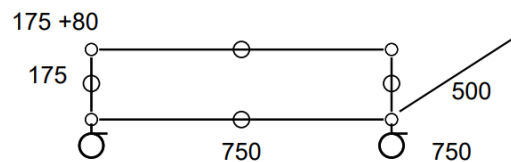

• **Prix net : 335 € HT** (soit 405,95 € TTC dont 1,50 € d'écoparticipation).

- Frais de livraison Paris/RP : 110 € TTC