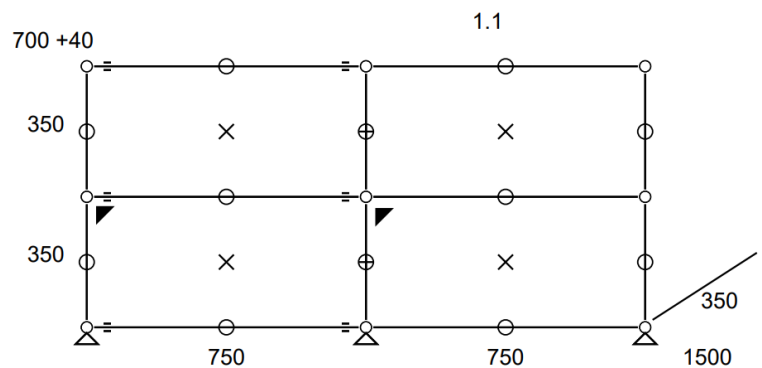

• **Meuble 253 – Bleu acier (équivalent C2)**

1. Meuble de rangement composé de 4 modules dont 2 ouverts et 2 équipés de portes abattantes
   - Dimensions : 1500 x 740 x 350 mm
   - 50 kgs
   - Etat : 4/5
   - Valeur neuve : 1.589,67 € HT
2. **Prix net : 1.350 HT** (soit 1.628,12 € TTC dont 4,20 € d'écoparticipation).
3. Frais de livraison Paris/RP : 180 € TTC