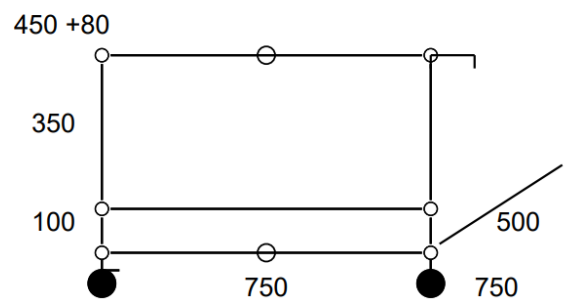

• Desserte L 2 – Vert USM

- Desserte / chariot de service sur roulettes ; deux roulettes avec arrêt
- Dimensions 750 x 530 x 500 mm
- Poids total : 14 kgs
- Etat 4/5
- Valeur neuve : 572 € HT

• Prix net : 460 € HT (soit 555,95 € TTC dont 2,20 € d'écoparticipation).

- Frais de livraison Paris/RP : 110 € TTC ou mise à disposition au showroom

-20%