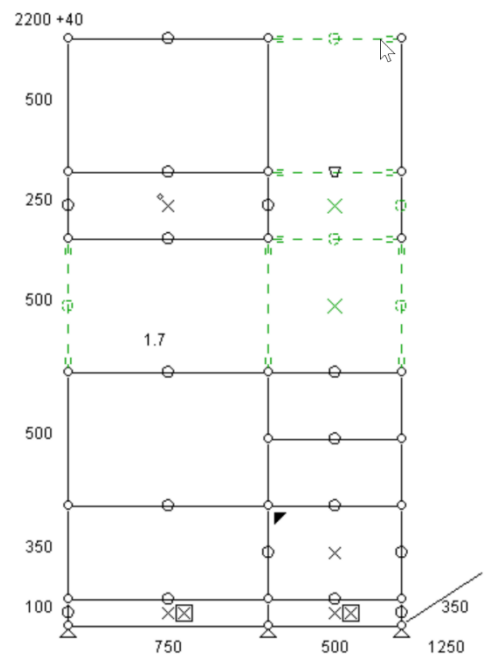

• Meuble 256 – Vert USM avec Univers végétal

1. Meuble de rangement composé de 12 modules ouverts, d'un module fermé par une porte abattante et d'un module univers végétal composé de deux pots terracota chacun équipé d'un kit d'arrosage. Fournis avec kit d'ancrage mural.
   - Dimensions : 1250 x 2240 x 350 mm
   - 73 kgs
   - Etat : 4/5
   - Valeur neuve : 2.933,22 € HT
2. **Prix net : 2.055 € HT** (soit 2.476,49 € TTC dont 7 € d'écoparticipation).
3. Frais de livraison Paris/RP : 180 € TTC