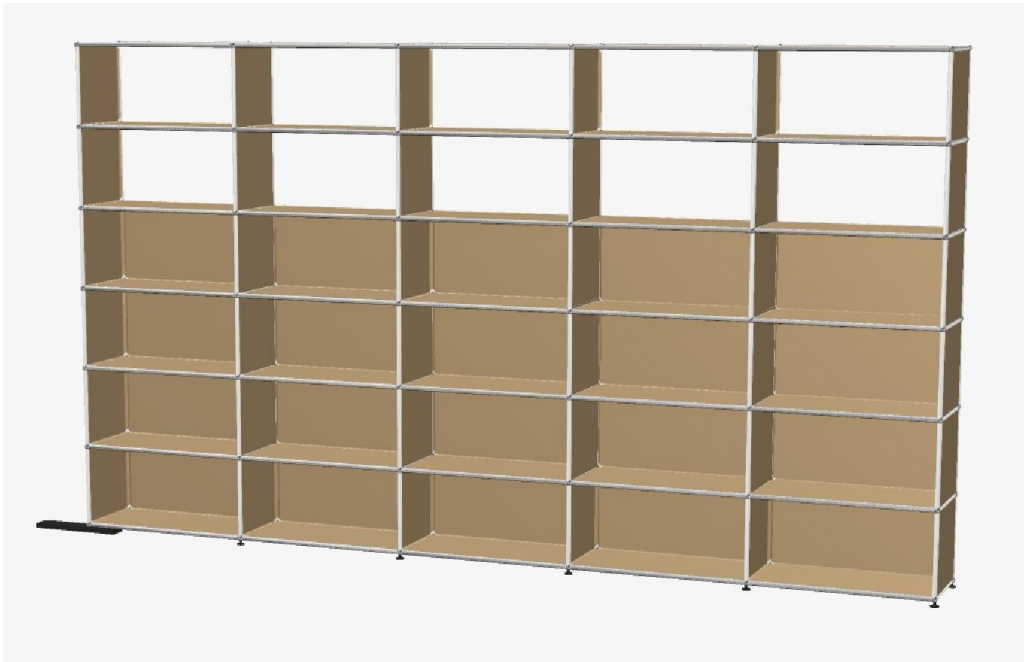

• Bibliothèque 262 – Beige USM avec Haller E

- Bibliothèque haute de 2140 mm. Eclairage Haller E sur le 5ème module en hauteur (cf. tubes roses et gris sur le schéma ci-dessous).
- Dimensions 3750 x 2140 x 350 mm
- Poids total : 221 kgs
- Etat 4/5
- Valeur neuve : 9.469 € HT

-25%

• Prix net : 7.100 € HT (soit 8.556 € TTC dont 21 € d'écoparticipation).

- Frais de livraison et montage Paris/RP : 250 € TTC