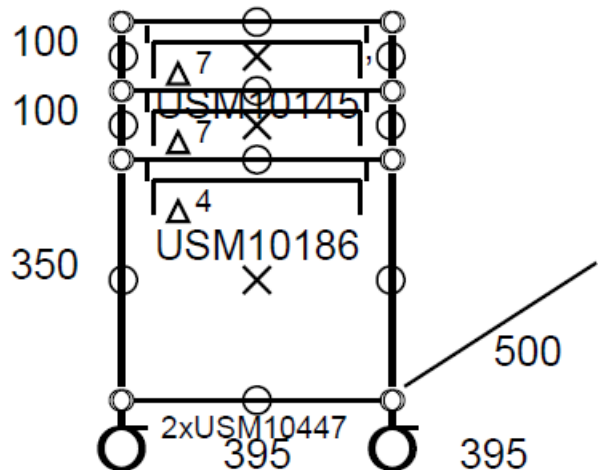

• Caisson 140 - Blanc Pur

- Caisson 3 tiroirs entièrement habillé : tiroirs avec serrure, accessoires de rangement Inos dans le tiroir supérieur et séparateurs pour dossiers suspendus dans le tiroir inférieur, roulettes avec arrêt.
- Dimensions : 395 x 630 x 500 mm
- 51,8 kgs
- Etat : 4/5
- Valeur neuve : 1.862 € HT

-25%

• Prix net : 1.395 € HT (soit 1.661,20 € TTC dont 4,20 € d'écoparticipation).

- Frais de livraison Paris/RP : 110 € TTC

550 +80