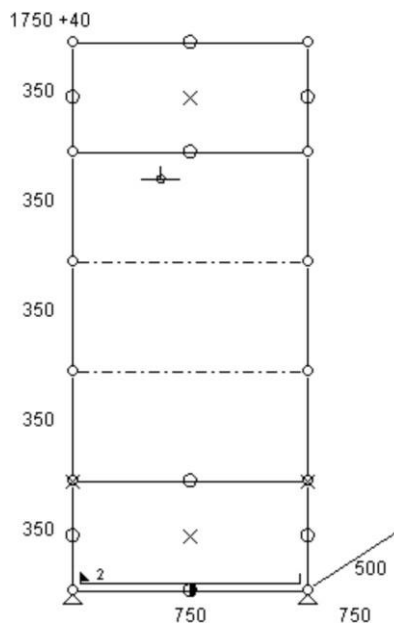

• Meuble 152 – Jaune Or

1. Dressing avec caisson de rangement à porte coulissante et barre de penderie
   - Dimensions : 750 x 1790 x 500 mm
   - 42 kgs
   - Etat : 4/5
   - Valeur neuve : 1.594,81 € HT
2. **Prix net : 1.115 € HT** (soit 1.343,20 € TTC dont 4,2 € d'écoparticipation).
3. Frais de livraison Paris/RP : 110 € TTC

-30%