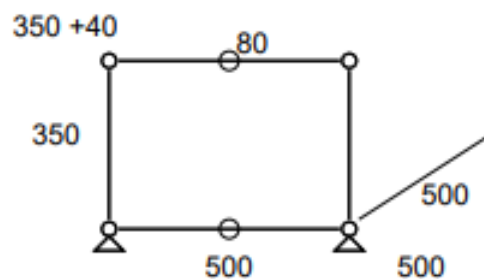

• Bout de canapé 251 – Verre et Bleu gentiane

- Bout de canapé composé d'un panneau en verre sur le dessus et d'un panneau de couleur en dessous
- Dimensions 500 x 390 x 500 mm
- Etat 5/5
- Valeur neuve : 377,33 € HT

• Prix net : 320 € HT (soit 386,87 € TTC dont 1,50 € d'écoparticipation).

- Frais de livraison Paris/RP : 110 € TTC ou mise à disposition au showroom

-15%