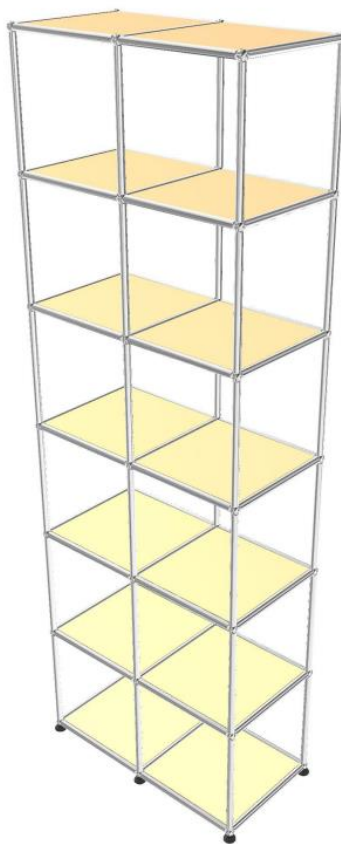

- **Bibliothèque 263 – Beige USM**

- Bibliothèque haute de 2140 mm. Ancrage mural inclus.
- Dimensions 700 x 2140 x 350 mm
- Poids total : 36 kgs
- Etat 4/5
- Valeur neuve : 1.826 € HT

- **Prix net : 1.460 € HT (soit 1.757,44 € TTC dont 3,14 € d'écoparticipation).**

- Frais de livraison et montage Paris/RP : 180 € TTC

-20%