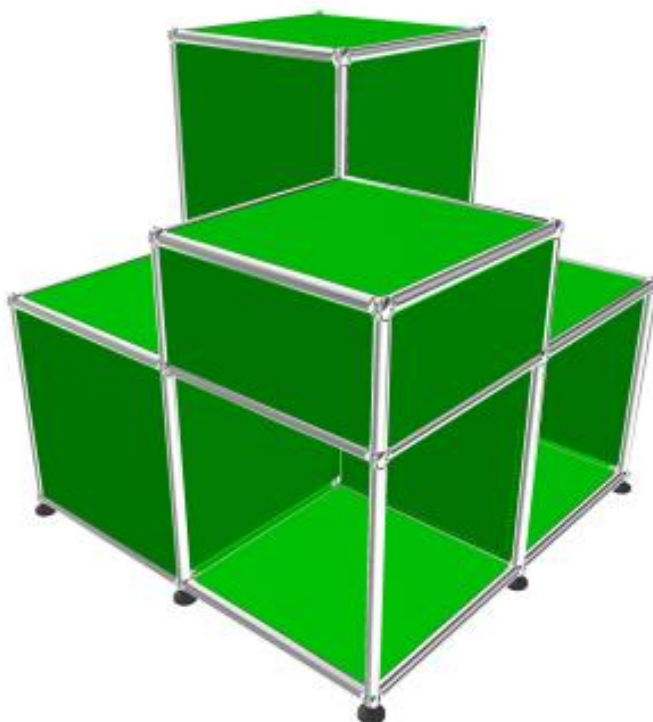

• Meuble 231 – Vert USM

- Table basse / meuble de présentation avec jeu de modules ouverts et fermés
- Dimensions 700 x 740 x 700 mm
- Etat 4/5
- Valeur neuve : 1.662,67 € HT

• Prix net : 1.000 € HT (soit 1.204,55 € TTC dont 4,20 € d'écoparticipation).

- Frais de livraison Paris/RP : 110 € TTC

-40%