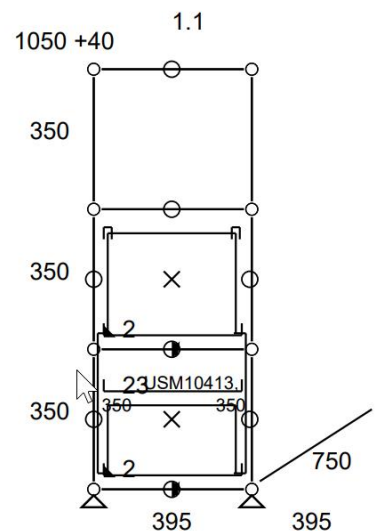

• Meuble 236 – Noir graphite

1. Petit meuble de rangement profond avec tiroirs pour un usage de commode ou de sideboard entre deux bureaux. Avec cadre de rangement en haut et cadre de rangement plus rayon intermédiaire en bas.
   - Dimensions 395 x 1090 x 750 mm
   - Etat 3/5
   - Valeur neuve : 2.191,83 € HT
2. **Prix net : 1.645 € HT** (soit 1.984,22 € TTC dont 7 € d'écoparticipation).
3. Frais de livraison Paris/RP : 110 € TTC