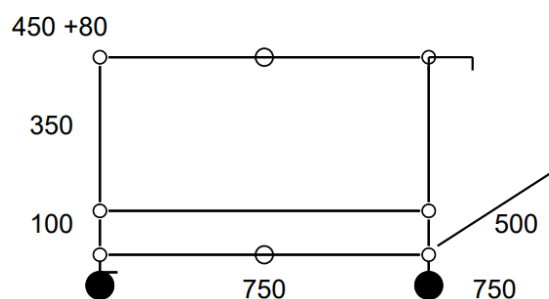

• Desserte L 1 – Beige USM

- Desserte / chariot de service sur roulettes ; deux roulettes avec arrêt
- Dimensions 750 x 530 x 500 mm
- Poids total : 14 kgs
- Etat 4/5
- Valeur neuve : 572 € HT

• Prix net : 460 € HT (soit 555,95 € TTC dont 2,20 € d'écoparticipation).

- Frais de livraison Paris/RP : 110 € TTC ou mise à disposition au showroom

-20%