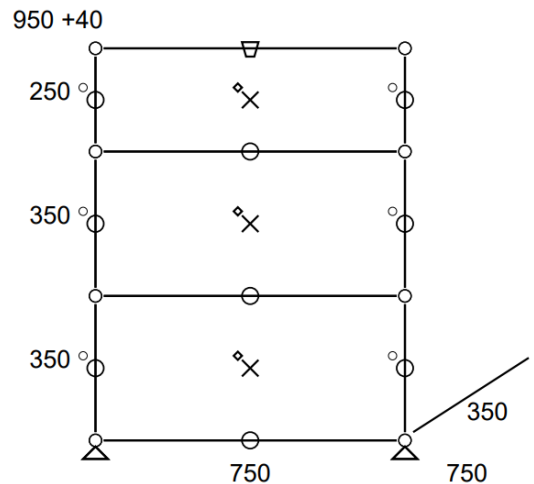

• **Meuble univers végétal 278 – Equivalent M56 Beige USM**

1. Meuble de rangement trois modules avec univers végétal, panneaux de fonds et cotés perforés; 2 pots finition terracota inclus.
   - Dimensions 750 x 990 x 350 mm
   - Etat 4/5
   - 30 kg
   - Valeur neuve : 1238,20 € HT
2. **Prix net : 990 € HT** (soit 1.190,20 € TTC dont 2,20 € d'écoparticipation).
3. Frais de livraison Paris/RP : 110 € TTC

Meuble visible à notre showroom
23, rue de Bourgogne 75007 PARIS