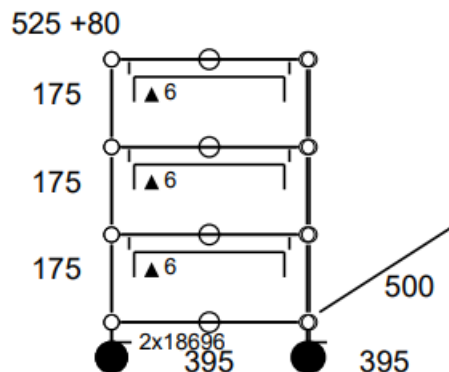

• **Caisson 182 - Orange Pur (équivalent M26)**

- Caisson type M26 - 3 tiroirs
- Dimensions : 395 x 605 x 500 mm
- Etat 5/5
- Plusieurs exemplaires
- Valeur neuve : 1.311 € HT

PLUSIEURS
EXEMPLAIRES

-15%

• **Prix net : 1.115 € HT (soit 1.343,20 € TTC dont 4,2 € d'écoparticipation).**

- Frais de livraison Paris/RP : 110 € TTC

Meuble visible à notre showroom
23, rue de Bourgogne 75007 PARIS