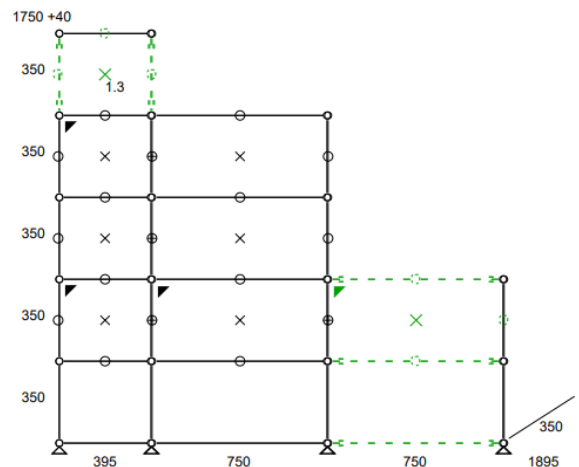

• Meuble 272 – Bleu gentiane

- Meuble de rangement avec 4 modules fermés par des portes abattantes
- Dimensions : 1895 x 1790 x 350 mm
- Poids total : 85 kgs
- Etat 4/5
- Valeur neuve : 3.132 € HT

• Prix net : 2.192 € HT (soit 2.642,70 € TTC dont 7 € d'écoparticipation).

- Frais de livraison Paris/RP : 180 € TTC

-30%