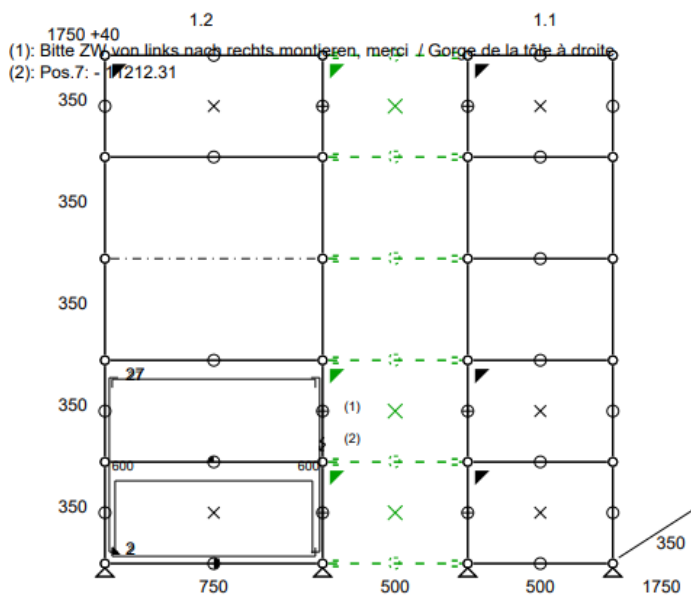

• Meuble 226 – Beige USM

- Meuble de rangement avec en bas un tiroir avec cadre de rehausse et deux modules avec porte abattante, au dessus une niche ouverte et deux modules avec porte abattante puis alternance de modules ouverts et au dessus 3 modules avec porte abattante.
- Rayure sur un des panneaux latéraux
- Dimensions 1750 x 1790 x 350 mm
- Etat 3/5
- Valeur neuve : 4.802,80 € HT

-30%

• Prix net : 3.360 € HT (soit 4.056,19 € TTC dont 12,60 € d'écoparticipation).

- Frais de livraison et montage Paris/RP : 250 € TTC