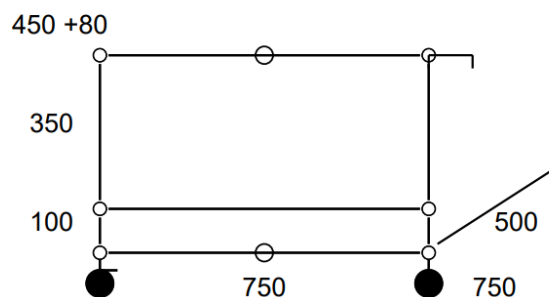

• Desserte L 3 – Marron USM

- Desserte / chariot de service sur roulettes ; deux roulettes avec arrêt
- Dimensions 750 x 530 x 500 mm
- Poids total : 14 kgs
- Etat 4/5
- Valeur neuve : 572 € HT

• Prix net : 460 € HT (soit 555,95 € TTC dont 2,20 € d'écoparticipation).

- Frais de livraison Paris/RP : 110 € TTC ou mise à disposition au showroom

-20%