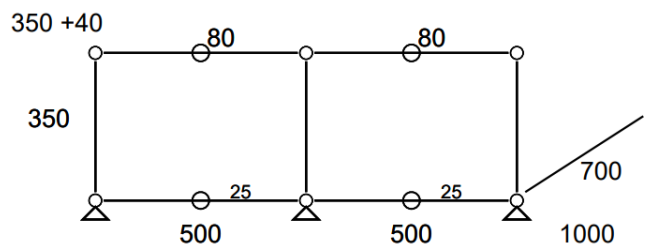

• Table basse 268 - Jaune or et verre avec Haller E

- Table basse composée de 4 modules ouverts et équipée d'éclairage Haller E mettant en valeur la partie basse.
- Dimensions 1000 x 700 x 390 mm
- Poids total : 25 kgs
- Etat 4/5
- Valeur neuve : 2.577 € HT

-25%

- **Prix net : 1.930 € HT** (soit 2.319,95 € TTC dont 2,20 € d'écoparticipation).
- Frais de livraison Paris/RP : 110 € TTC