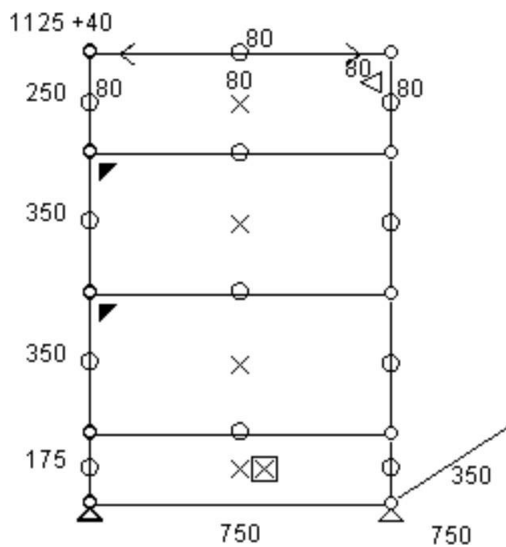

• Meuble 151 - Bleu Gentiane

1. Meuble équipé d'un module vitrine, porte vitrée en haut et deux modules fermés portes abattantes en bas – petite rehausse fermée en partie basse
   - Dimensions : 750 x 1165 x 350 mm
   - 49 kgs
   - Etat : 4/5
   - Valeur neuve : 1.987,87 € HT
2. **Prix net : 1.390 € HT** (soit 1.673,92 € TTC dont 4,2 € d'écoparticipation).
3. Frais de livraison Paris/RP : 110 € TTC

-30%