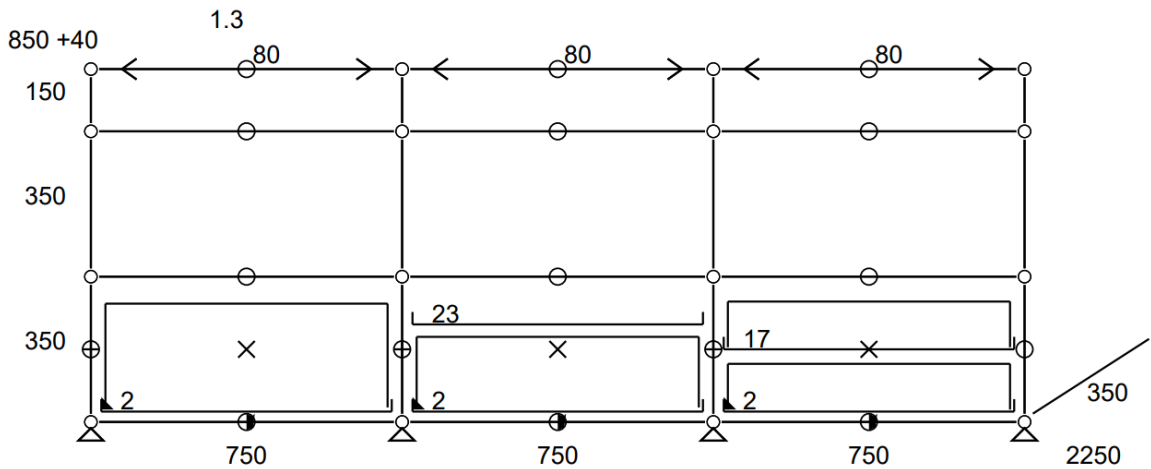

## • Meuble vitrine 122 – Noir graphite et Transparent

- Meuble vitrine composé de 6 modules ouverts et 3 modules vitrines avec des panneaux en verre.
- Meuble avec des rayures et des panneaux enfoncés.
- Dimensions : 2 500 x 1 090 x 350 mm
- Etat 2,5/5
- Valeur neuve : 3.421,90 € HT