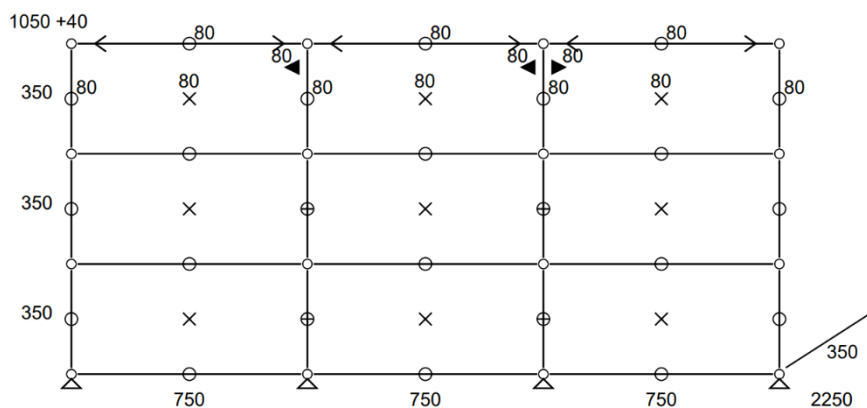

• Meuble vitrine 122 – Noir graphite et Transparent

- Meuble vitrine composé de 6 modules ouverts et 3 modules vitrines avec des panneaux en verre.
- Meuble avec des rayures et des panneaux enfoncés.
- Dimensions : 2 500 x 1 090 x 350 mm
- Etat 2,5/5
- Valeur neuve : 3.421,90 € HT

-40%

• Prix net : 2.050 € HT (soit 2.485,27 € TTC dont 12,60 € d'écoparticipation).

- Frais de livraison Paris/RP : 110 € TTC