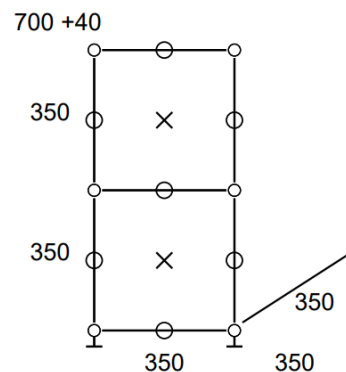

• **Etagère 244 – Bleu acier**

- Petite étagère
- Dimensions 350 x 740 x 350 mm
- Etat 3/5
- Valeur neuve : 598,14 € HT

• **Prix net : 450 € HT** (soit 540,78 € TTC dont 1,50 € d'écoparticipation).

- Frais de livraison Paris/RP : 110 € TTC

-25%