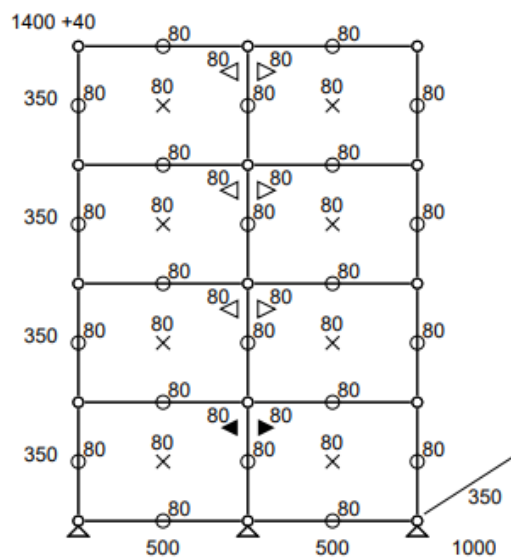

• Vitrine 54 – Verre

- Meuble vitrine avec portes - poignées serrures à l'exception du module du bas
- Dimensions : 1000 x 1440 x 350 mm
- Etat 4/5
- Valeur neuve : 5.039,37 € HT

-25%

• Prix net : 3.780 € HT (soit 4.547,30 € TTC dont 7 € d'écoparticipation).

- Frais de livraison Paris/RP : 110 € TTC