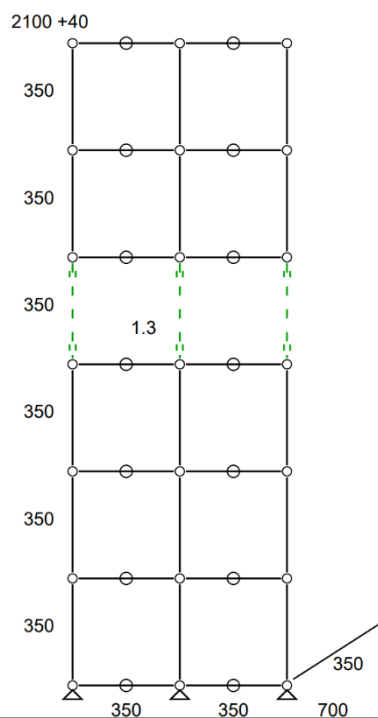

- **Bibliothèque 263 – Beige USM**

- Bibliothèque haute de 2140 mm. Ancrage mural inclus.
- Dimensions 700 x 2140 x 350 mm
- Poids total : 36 kgs
- Etat 4/5
- Valeur neuve : 1.826 € HT

- **Prix net : 1.460 € HT (soit 1.757,44 € TTC dont 3,14 € d'écoparticipation).**

- Frais de livraison et montage Paris/RP : 180 € TTC

-20%