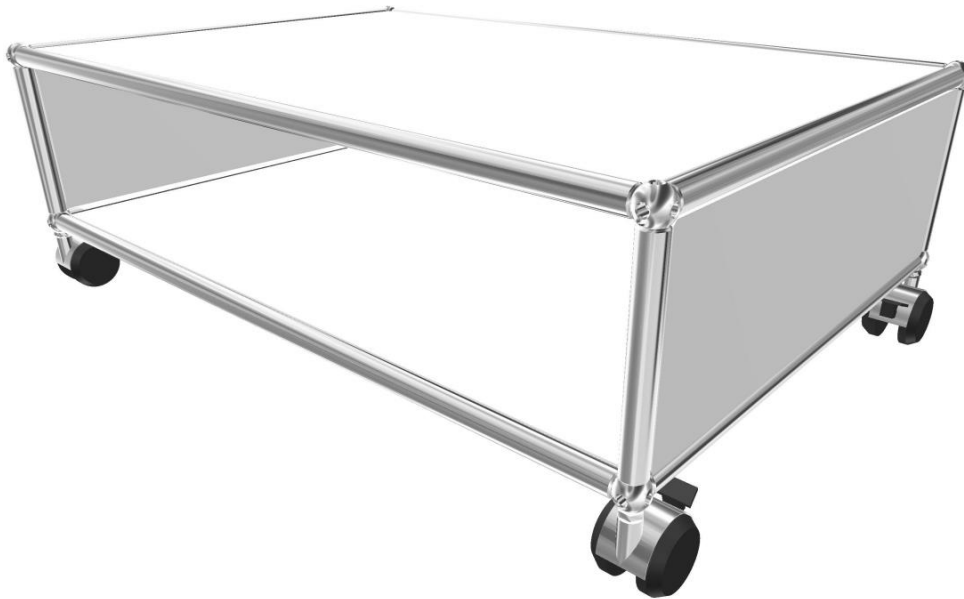

• **Meuble 246 – Blanc pur**

- Meuble multimédia bas sur roulettes sans fond
- Dimensions 750 x 255 x 500 mm
- Etat 3/5
- Valeur neuve : 420,48 € HT

• **Prix net : 335 € HT** (soit 405,95 € TTC dont 1,50 € d'écoparticipation).

- Frais de livraison Paris/RP : 110 € TTC