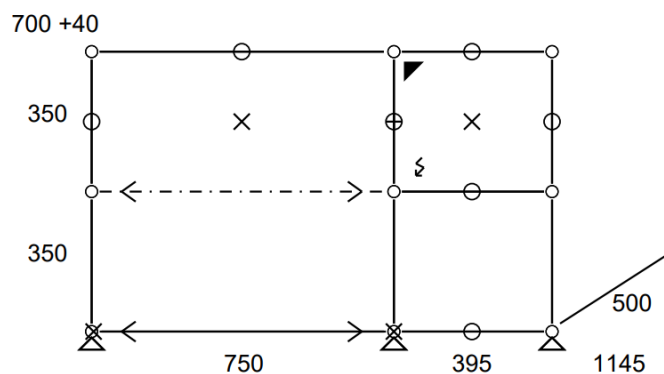

• **Meuble home office 281 – Equivalent B21 Jaune or**

- Bureau équipé d'un module à porte abattante
- Dimensions 1145 x 740 x 500 mm
- Poids total : 28 kgs
- Etat 4/5
- Valeur neuve : 1113 € HT

• **Prix net : 945 € HT (soit 1 136,20 € TTC dont 2,20 € d'écoparticipation).**

- Frais de livraison Paris/RP : 110 € TTC

-15%

Meuble visible à notre showroom
23, rue de Bourgogne 75007 PARIS