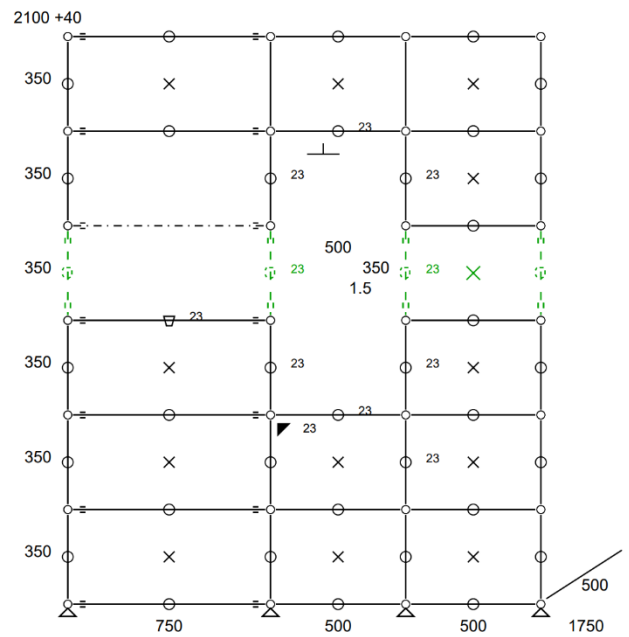

## • Table basse 268 - Jaune or et verre avec Haller E

- Table basse composée de 4 modules ouverts et équipée d'éclairage Haller E mettant en valeur la partie basse.
- Dimensions 1000 x 700 x 390 mm
- Poids total : 25 kgs
- Etat 4/5
- Valeur neuve : 2.577 € HT