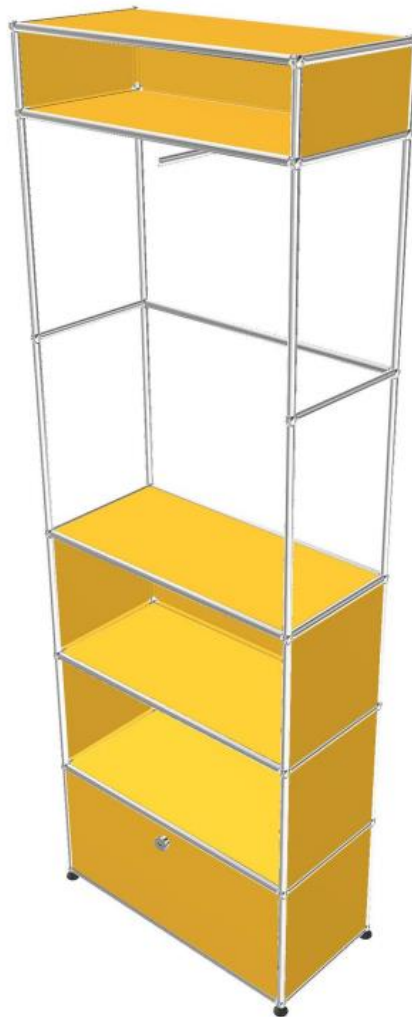

## • Meuble 236 – Noir graphite

- Petit meuble de rangement profond avec tiroirs pour un usage de commode ou de sideboard entre deux bureaux. Avec cadre de rangement en haut et cadre de rangement plus rayon intermédiaire en bas.
  - Dimensions 395 x 1090 x 750 mm
  - Etat 3/5
  - Valeur neuve : 2.191,83 € HT
- **Prix net : 1.645 € HT** (soit 1.984,22 € TTC dont 7 € d'écoparticipation).
- Frais de livraison Paris/RP : 110 € TTC