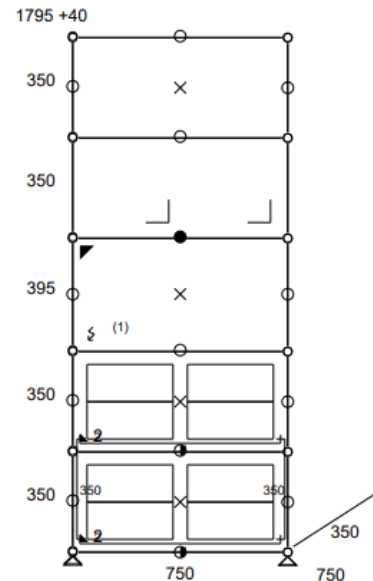

(1): Pos.9: - 16171.31