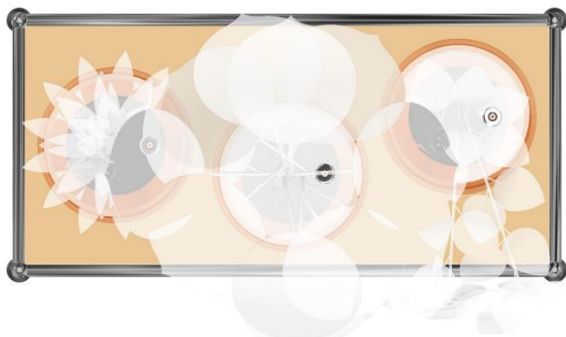

## • Prix net : 2.192 € HT (soit 2.642,70 € TTC dont 7 € d'écoparticipation).

- Frais de livraison Paris/RP : 180 € TTC

**-30%**

• **Meuble univers végétal 277 – Equivalent M57 Jaune or**

- Meuble de rangement avec univers végétal composé de deux modules avec des portes abattantes et deux modules ouverts ; 2 pots finition basalt inclus.
  - Dimensions 1273 x 740 x 350 mm
  - Etat 4/5
  - 47 kg
  - Valeur neuve : 1.551,76 € HT
- **Prix net : 1.240 € HT** (soit 1.492,20 € TTC dont 4,20 € d'écoparticipation).
- Frais de livraison Paris/RP : 110 € TTC

• **Meuble univers végétal 278 – Equivalent M56 Beige USM**

- Meuble de rangement trois modules avec univers végétal, panneaux de fonds et cotés perforés; 2 pots finition terracota inclus.
  - Dimensions 750 x 990 x 350 mm
  - Etat 4/5
  - 30 kg
  - Valeur neuve : 1238,20 € HT
- **Prix net : 990 € HT** (soit 1.190,20 € TTC dont 2,20 € d'écoparticipation).
- Frais de livraison Paris/RP : 110 € TTC