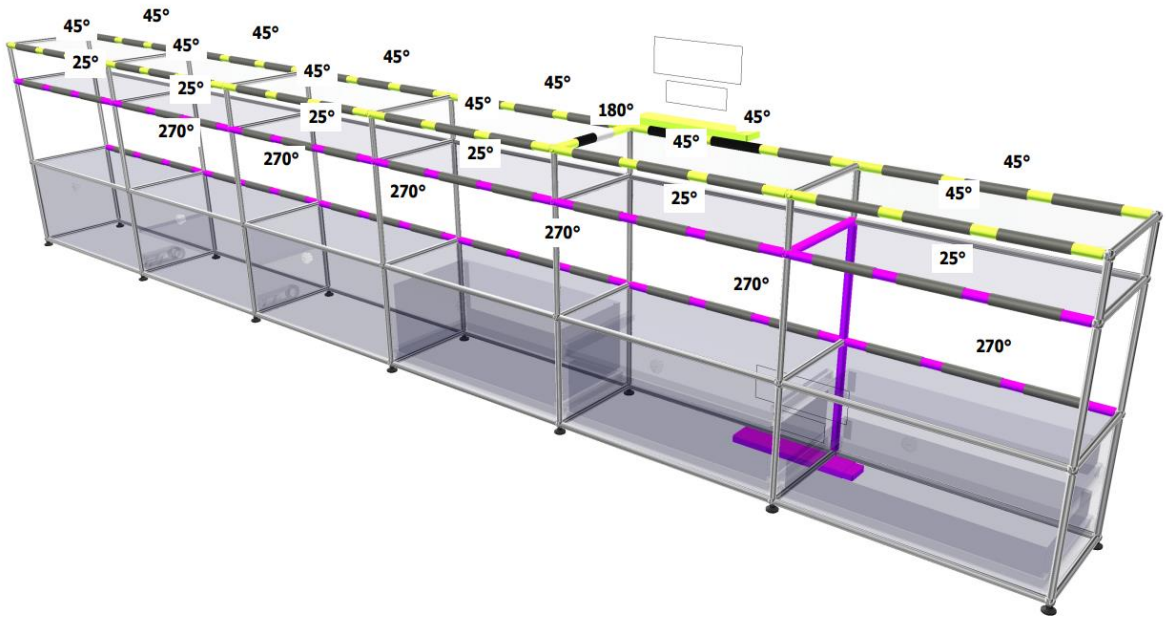

## • Meuble vitrine 122 – Noir graphite et Transparent

- Meuble vitrine composé de 6 modules ouverts et 3 modules vitrines avec des panneaux en verre.
- Meuble avec des rayures et des panneaux enfoncés.
- Dimensions : 2 500 x 1 090 x 350 mm
- Etat 2,5/5
- Valeur neuve : 3.421,90 € HT