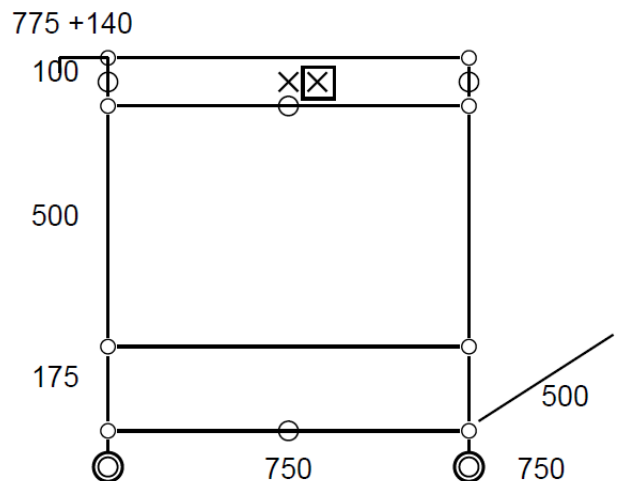

• Desserte 168 – Jaune Or

- Desserte / chariot de service sur roulettes doubles
- Dimensions 915 x 750 x 500 mm
- Etat 4/5
- 20 kg
- Valeur neuve : 1.084,50 € HT

-20%

• Prix net : 865 € HT (soit 1.043,22 € TTC dont 1,50 € d'écoparticipation).

- Frais de livraison Paris/RP : 110 € TTC ou mise à disposition au showroom