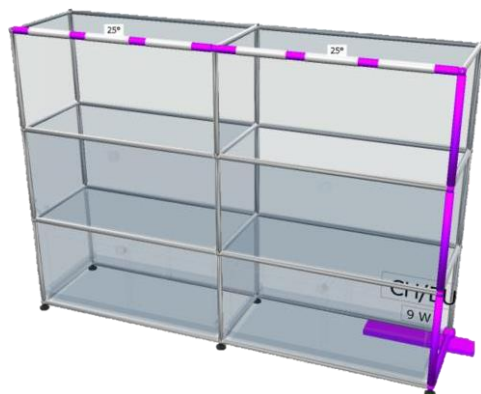

• Meuble 160 Bis - Bleu Gentiane avec HALLER E

-30%

- Commode 6 modules – ouvert avec fond en partie haute (éclairage Led haller E) – portes abattantes en partie intermédiaire – 1 tiroir avec paniers pour dossiers suspendus & 1 tiroir avec supports pour dossiers en partie basse
- Dimensions : 1500 x 1090 x 350 mm
- 90 kgs
- Etat : 4/5
- Valeur neuve : 3.942,20 € HT
- **Prix net : 2.760 € HT** (soit 3.323,64 € TTC dont 7 € d'écoparticipation).
- Frais de livraison Paris/RP : 180 € TTC