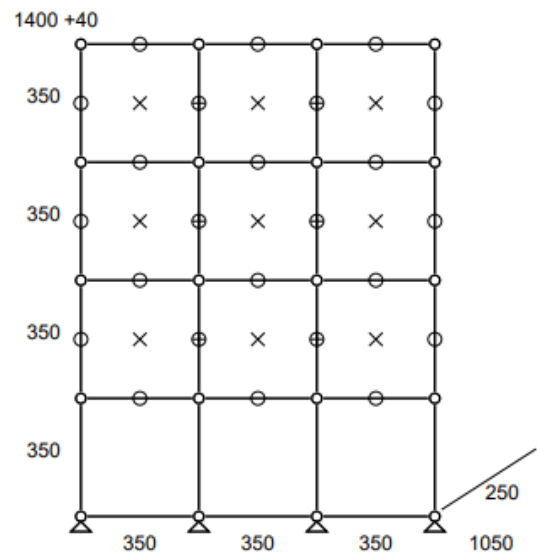

• Meuble 233 – Orange Pur

- Meuble de rangement ouvert avec rehausse ouverts
- Dimensions : 1050 x 1440 x 250 mm
- Etat 4/5
- 3 exemplaires
- Valeur neuve : 2.252,12 € HT

PLUSIEURS
EXEMPLAIRES

• Prix net : 1.580 € HT (soit 1.899,06 € TTC dont 4,20 € d'écoparticipation).

- Frais de livraison Paris/RP : 110 € TTC

-30%