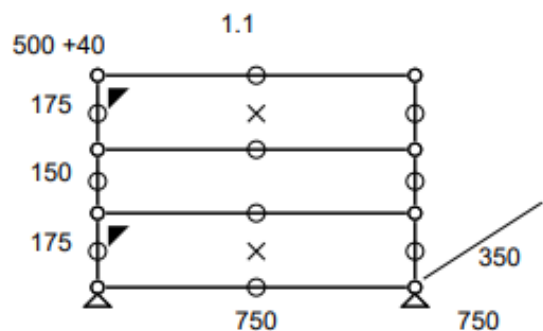

• **Meuble 129 B – Argent Mat USM**

- Meuble de rangement ou table de chevet composé de 3 modules dont 2 fermés par des portes abattantes
- Dimensions 750 x 540 x 350 mm
- Poids total : 29 kgs
- Etat 3/5
- Valeur neuve : 1.210 € HT

3 EXEMPLAIRES

-25%

• **Prix net : 905 € HT** (soit 1.091,70 € TTC dont 2,20 € d'écoparticipation).

- Frais de livraison Paris/RP : 110 € TTC