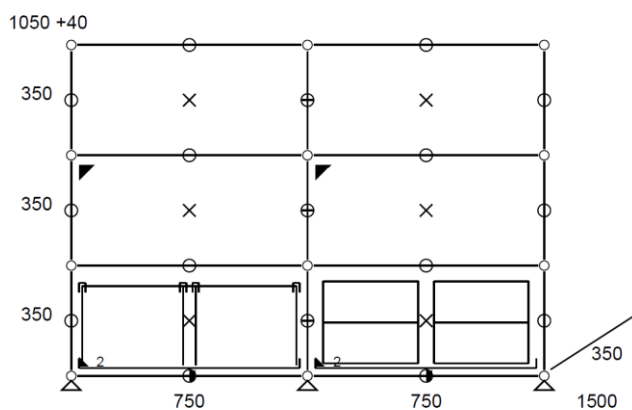

• Meuble 160 Bis - Bleu Gentiane avec HALLER E

-30%

- Commode 6 modules – ouvert avec fond en partie haute (éclairage Led haller E) – portes abattantes en partie intermédiaire – 1 tiroir avec paniers pour dossiers suspendus & 1 tiroir avec supports pour dossiers en partie basse
- Dimensions : 1500 x 1090 x 350 mm
- 90 kgs
- Etat : 4/5
- Valeur neuve : 3.942,20 € HT
- **Prix net : 2.760 € HT** (soit 3.323,64 € TTC dont 7 € d'écoparticipation).
- Frais de livraison Paris/RP : 180 € TTC