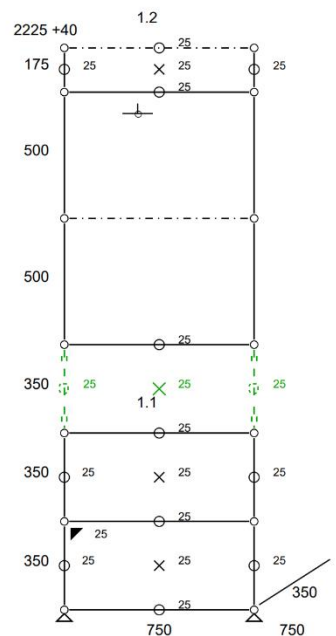

• Meuble 234 – Jaune Or

- Meuble dressing, module porte abattante en bas, tringle pour suspendre des affaires sur deux modules ouverts
- Dimensions 750 x 2265 x 350 mm
- Etat 4/5
- Valeur neuve : 1.758,24 € HT

• Prix net : 1.320 € HT (soit 1.589,96 € TTC dont 4,20 € d'écoparticipation).

- Frais de livraison Paris/RP : 180 € TTC

-25%