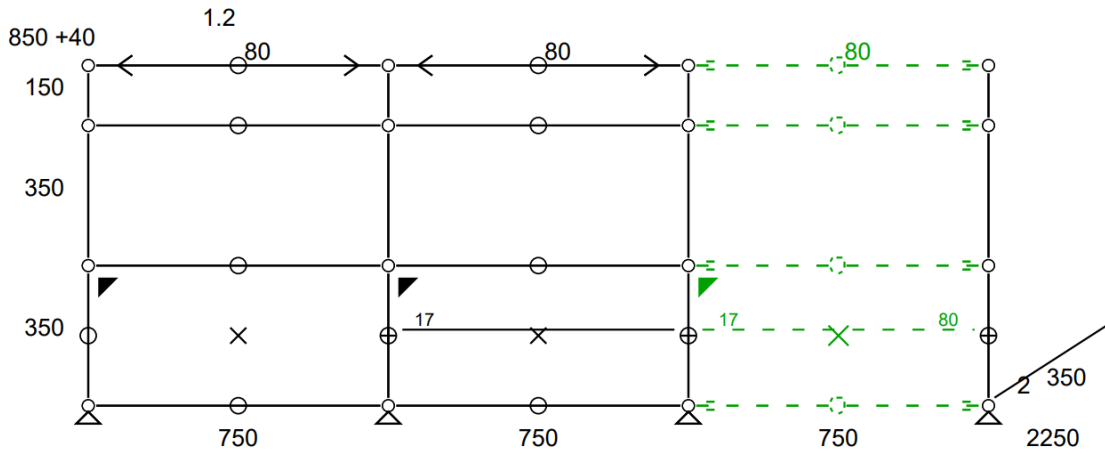

## • Meuble vitrine 122 – Noir graphite et Transparent

- Meuble vitrine composé de 6 modules ouverts et 3 modules vitrines avec des panneaux en verre.
- Meuble avec des rayures et des panneaux enfoncés.
- Dimensions : 2 500 x 1 090 x 350 mm
- Etat 2,5/5
- Valeur neuve : 3.421,90 € HT