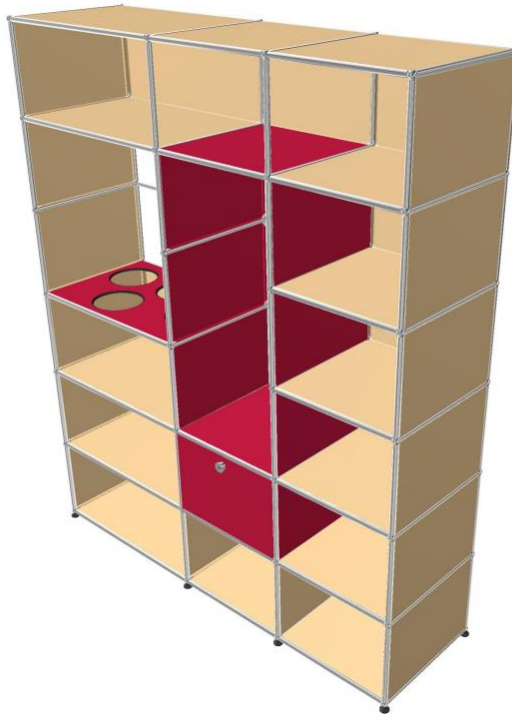

• **Meuble vestiaire 265 - Beige USM et Rouge Rubis**

- Meuble de rangement avec 1 compartiment fermé par une porte abattante et un compartiment univers végétal. 1 portant à vêtements dans le module rouge.
- Dimensions 1750 x 2140 x 500 mm
- Poids total : 138 kgs
- Etat 4/5
- Valeur neuve : 4.350 € HT

• **Prix net : 3.260 € HT (soit 3.934,10 € TTC dont 12,60 € d'écoparticipation).**

- Frais de livraison et montage Paris/RP : 180 € TTC