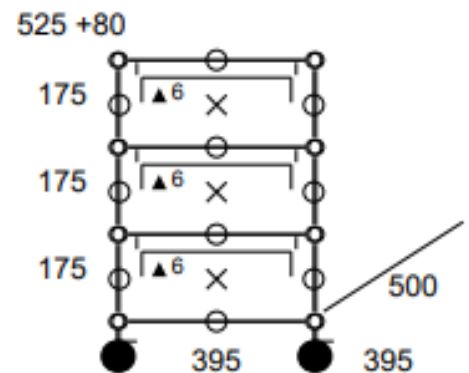

- **Caisson 229 – Gris Anthracite (équivalent M26)**

- Caisson sur roulettes équipé de 3 tiroirs
- Dimensions 395 x 605 x 500 mm
- Etat 5/5
- Valeur neuve : 1.584,84 € HT

- **Prix net : 1.350 € HT (soit 1.623,04 € TTC dont 4,20 € d'écoparticipation).**

- Frais de livraison Paris/RP : 110 € TTC

-15%