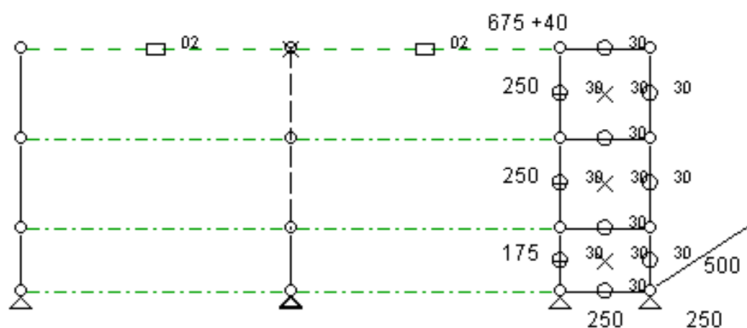

• **Bureau 173 Blanc pur – Blanc pur et Noir Graphite**

- Home Office Bicolore – plateau blanc – double piétement – structure ouverte - niches de rangement ouvertes noir graphite sur la partie droite
- 36 kgs
- Etat : 4/5
- Valeur neuve : 1.872,68 € HT

• **Prix net : 1.310 € HT** (soit 1.570,14 € TTC dont 3,14 € d'écoparticipation).

- Frais de livraison Paris/RP : 180 € TTC