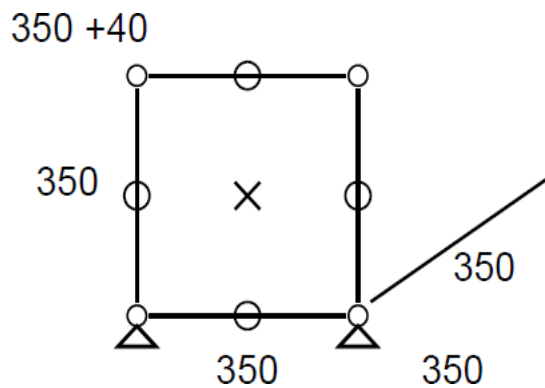

• **Meuble 145 - Argent Mat USM**

- Petit module cube ouvert gris argent mat
- Dimensions : 350 x 390 x 350 mm
- 8,6 kgs
- Etat : 4/5
- 5 exemplaires
- Valeur neuve : 356,73 € HT

PLUSIEURS
EXEMPLAIRES

-25%

• **Prix net : 265 € HT** (soit 319,17 € TTC dont 0,66 € d'écoparticipation).

- Frais de livraison Paris/RP : 110 € TTC
  (ou mise à disposition au showroom)