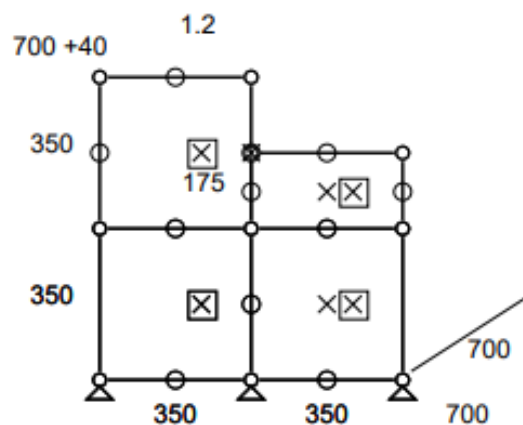

• Meuble 231 – Vert USM

- Table basse / meuble de présentation avec jeu de modules ouverts et fermés
- Dimensions 700 x 740 x 700 mm
- Etat 4/5
- Valeur neuve : 1.662,67 € HT

• Prix net : 1.000 € HT (soit 1.204,55 € TTC dont 4,20 € d'écoparticipation).

- Frais de livraison Paris/RP : 110 € TTC

-40%