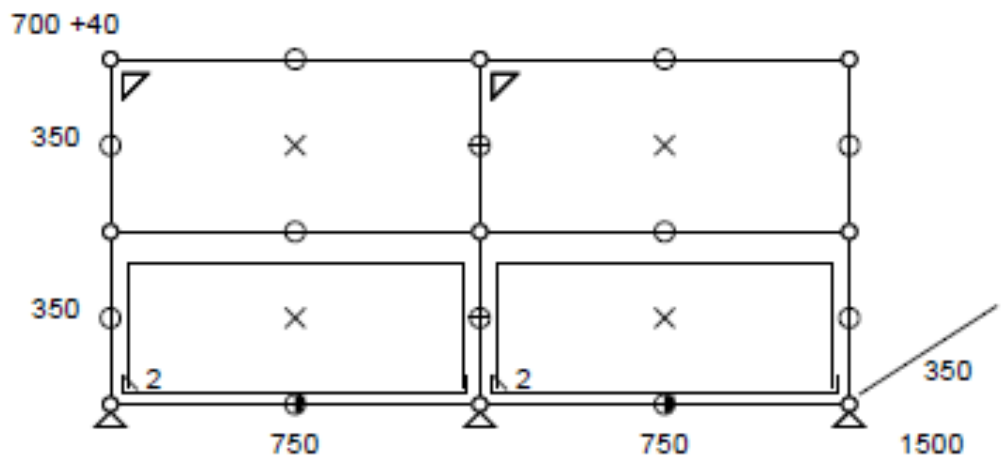

• Meuble 217 (7) – Noir Graphite

-25%

1. Meuble de rangement équipé de 2 portes abattantes en haut, 2 portes coulissantes avec cadre de rehausse en bas.
   - Les 4 Poignés sont équipées de serrures
   - Dimensions 1500 x 740 x 350 mm
   - Etat 3/5 : quelques rayures sur les panneaux du haut et léger renforcement sur le panneau du module bas à droite.
   - Supérieur à 100 kg
   - Valeur neuve : 2.723,67 € HT
2. **Prix net : 2.040 € HT** (soit 2.473,82 € TTC dont 12,60 € d'écoparticipation).
3. Frais de livraison Paris/RP : 110 € TTC