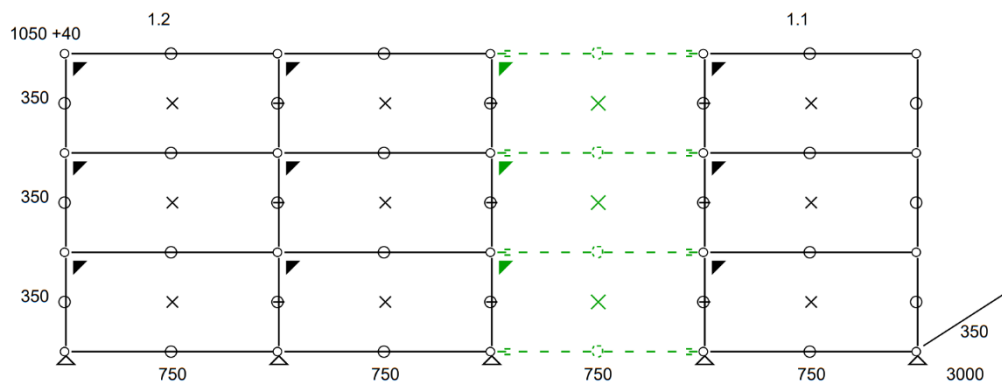

• **Meuble 239 – Noir graphite**

- Grand meuble de rangement à trois niveaux équipés de portes abattantes
- Dimensions 3000 x 1090 x 350 mm
- Etat 3/5
- Valeur neuve : 5.233,73 € HT

• **Prix net : 3.925 € HT** (soit 4.741,81 € TTC dont 21 € d'écoparticipation).

- Frais de livraison Paris/RP : 180 € TTC