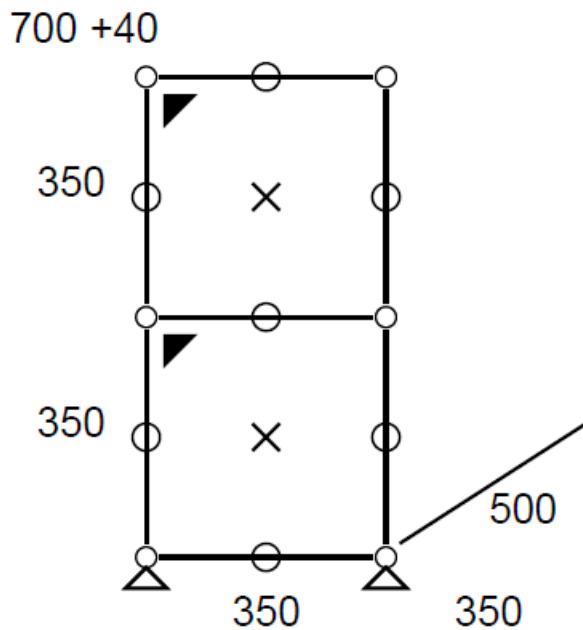

• **Meuble 211 (2) – Gris Clair**

- Meuble d'appoint ou sideboard. 2 modules fermés par des portes abattantes.
- Dimensions : 350 x 740 x 500 mm
- Etat 4/5
- Valeur neuve : 945,23 € HT

-20%

• **Prix net : 710 € HT** (soit 856,30 € TTC dont 2,20 € d'écoparticipation).

- Frais de livraison Paris/RP : 110 € TTC