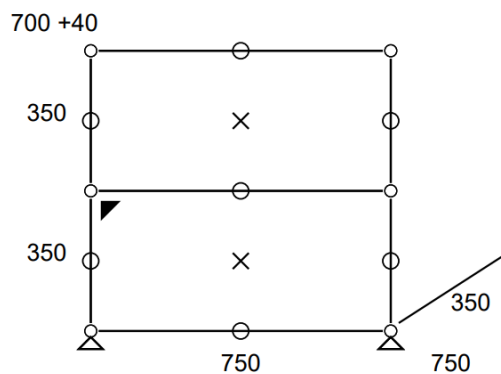

• **Meuble 279 – Equivalent M61 Beige USM**

- Meuble de rangement équipé d'une porte abattante
- Dimensions 750 x 740 x 350 mm
- Poids total : 27 kgs
- Etat 4/5
- Valeur neuve : 863 € HT

• **Prix net : 690 € HT** (soit 831,95 € TTC dont 2,20 € d'écoparticipation).

- Frais de livraison Paris/RP : 110 € TTC

-20%