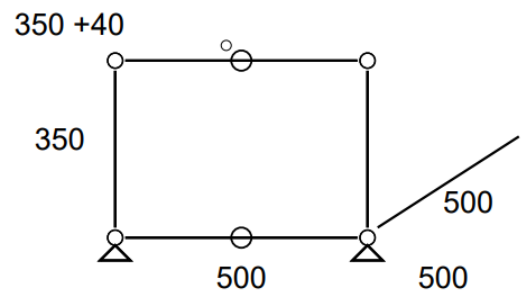

• **Meuble 248 – Gris clair**

- Table d'appoint avec un panneau perforé
- Dimensions 500 x 390 x 500 mm
- Etat 3/5
- Valeur neuve : 327,51 € HT

• **Prix net : 260 € HT** (soit 315,35 € TTC dont 0,66 € d'écoparticipation).

- Frais de livraison Paris/RP : 110 € TTC