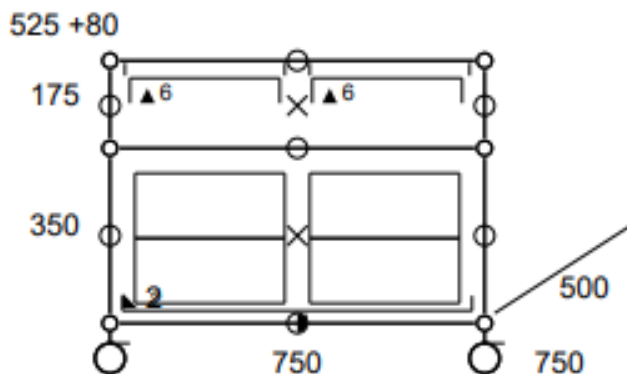

• Meuble 33 – Gris moyen USM

- Caisson large équipé de 2 petits tiroirs sans serrure, 1 tiroir pour dossiers suspendus, sur roulettes avec freins
- Dimensions 750 x 605 x 500 mm
- Etat 3/5
- Valeur neuve : 1.653,78 € HT

- 30%

• Prix net : 1.160 € HT (soit 1 401,65 € TTC dont 7 € d'écoparticipation).

- Frais de livraison Paris/RP : 110 € TTC

Meuble visible à notre showroom
23, rue de Bourgogne 75007 PARIS