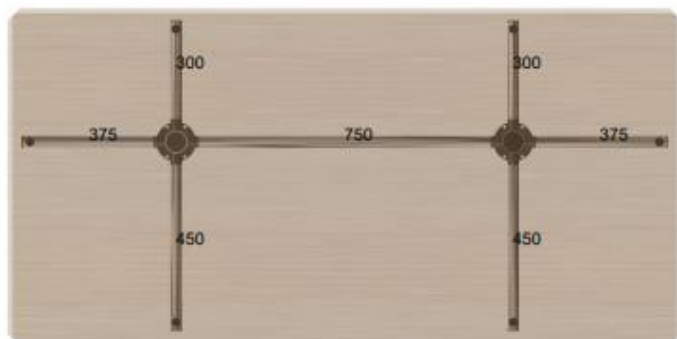

- **Table USM Kitos - K 1.7**

- Dimensions : 1500x750/740 mm
- Finition : Placage noyer vernis
- Etat : 2/5 (traces et marques d'usure)
- Valeur neuve : 1.509,93 € HT

- **Prix net : 605 € HT** (soit 732,64 € TTC dont 4,20 € d'écoparticipation).

- Frais de livraison Paris/RP : 180 € TTC

-60%