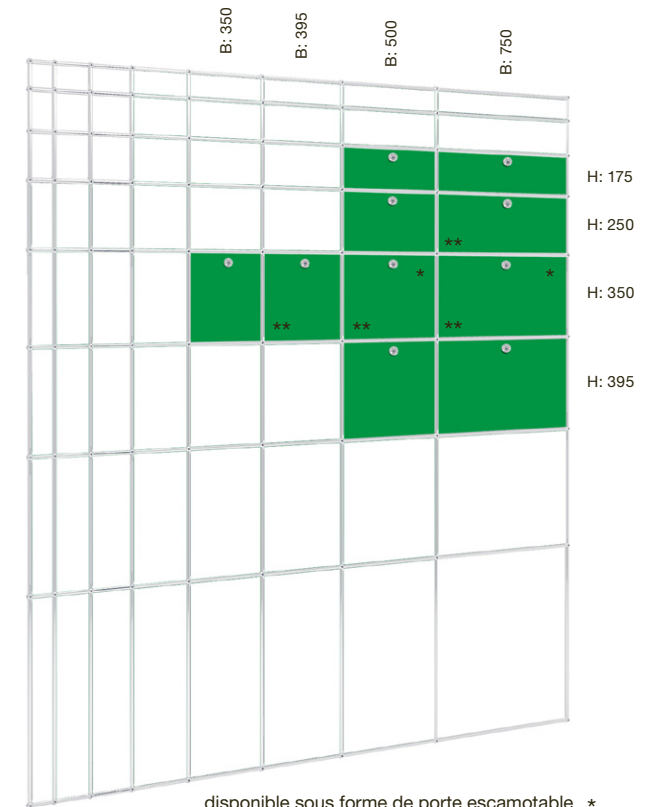

Ready to retrofit

Une adaptation facile

À l'instar de tous les éléments du système USM, la nouvelle serrure C peut être facilement adaptée à vos meubles USM existants, selon le principe de rétrocompatibilité. Il suffit de changer la poignée ou la serrure en place par la nouvelle.

L'intelligence high-tech dans un design simple

La serrure C associe électronique et mécanique, dans la plus pure tradition de qualité de la marque. Compacte, elle est conforme à l'esthétique intemporelle des classiques du design.

La nouvelle serrure C est compatible avec toutes les portes métalliques disponibles dans les 14 coloris USM: