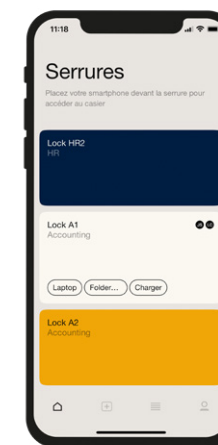

La sécurité enfant : un véritable atout à la maison

Nos enfants sont intelligents : ils parviennent toujours à trouver la cachette des bonbons ou de la console de jeux. Mais ils n'arriveront pas à déjouer la technologie de la nouvelle serrure C. Grâce à son application, vous déterminez l'heure et la fréquence d'accès au module.

Une gestion simple

Avec les clés, c'est toujours pareil : on se demande où on les a posées, quelle clé correspond à quel module, comment gérer les modules et leurs clés entre les collaborateurs ...

Ces préoccupations appartiennent désormais au passé grâce à la serrure C USM Haller. Son mode de base (Public Locker) rend inutile son affectation à une carte clé ou un smartphone spécifique. Plus besoin d'un plan dédié d'organisation des modules, ce qui facilite grandement la gestion des serrures. En cas de perte d'une carte-clé, il suffit que le Power User effectue une ouverture d'urgence et fournisse une nouvelle carte-clé.

Simple d'utilisation, l'application USM offre une vue d'ensemble claire. Pour l'administrateur, elle constitue un outil intuitif lui permettant non seulement de gérer les serrures, mais également de garder un œil sur le niveau des piles, les mises à jour et les fichiers d'accès.

Un remplacement aisé des piles

Les piles peuvent être facilement remplacées de l'extérieur en quelques secondes. La serrure reste alors verrouillée, et le contenu du casier, protégé.

Conviviale,
intuitive et ludique,
l'application
intelligente USM
facilite la gestion
des modules.