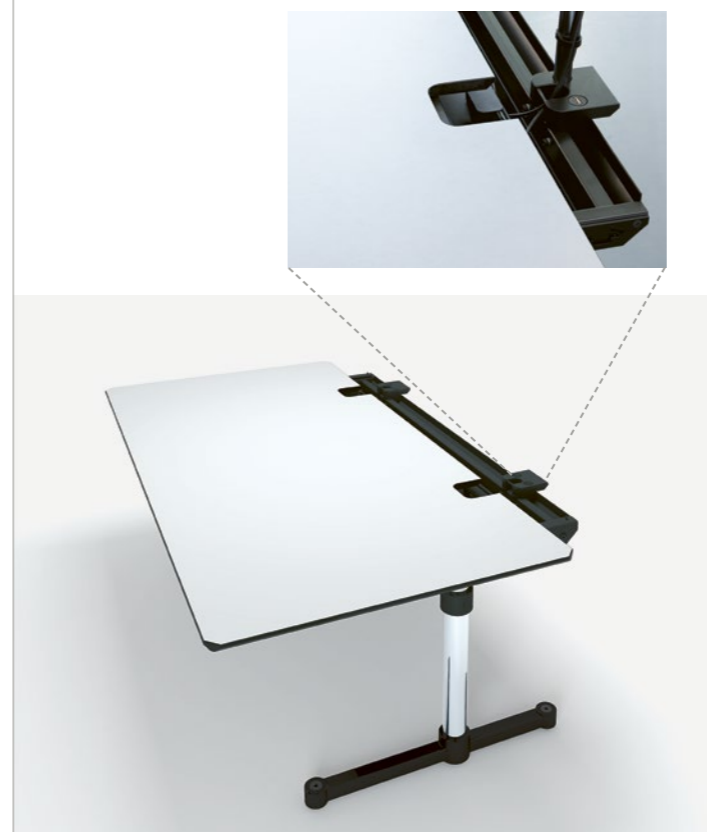

## USMキトスM プラス

操作が簡単な高さ調節機能に加えて、配線処理機能もアップさせたUSMキトスMプラス。2つのアクセスポイントにはさまざまなアクセサリを取り付け可能です。テーブルをスライドさせ、天板下のケーブルトレイにも簡単にアクセスできます。

### 仕様

- 2つのアクセスポイント付き。一つのアクセスポイントに最大4つのアクセサリを取り付け可能。
- 機械式高さ調節機能付き。

### サイズ (mm)

L: 1800 / D: 900  
L: 1750 / D: 750  
L: 1600 / D: 800

### 高さ

高さ調節可能 H: 700-1200

オプションで、机上面の高さが分かるハイトインディケーターを取り付けがご注文時のみ可能。