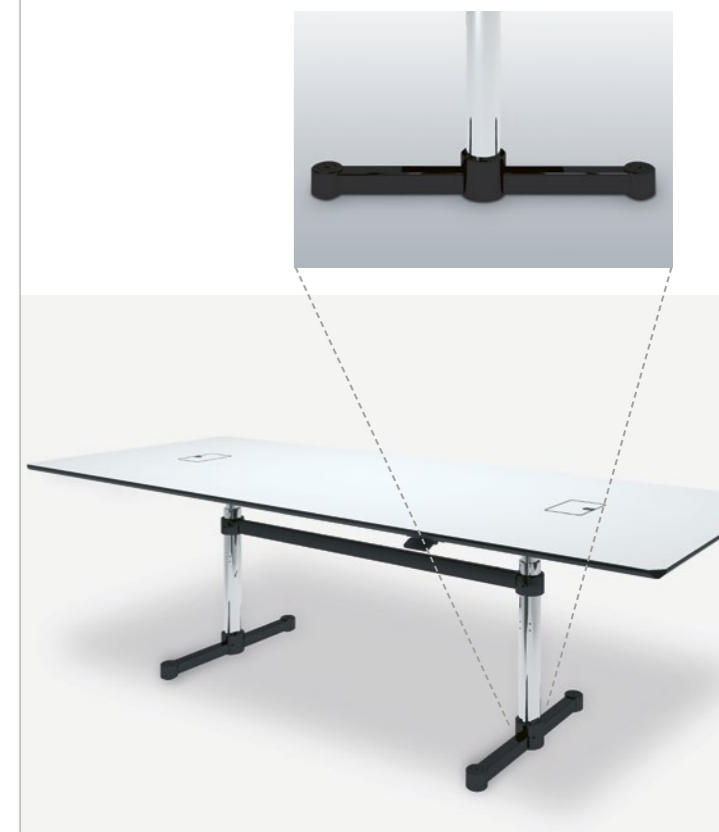

高さ

高さ調節可能 H: 700-1150

オプションで、机上面の高さが分かるハイトインディケーターを取り付けがご注文時のみ可能。