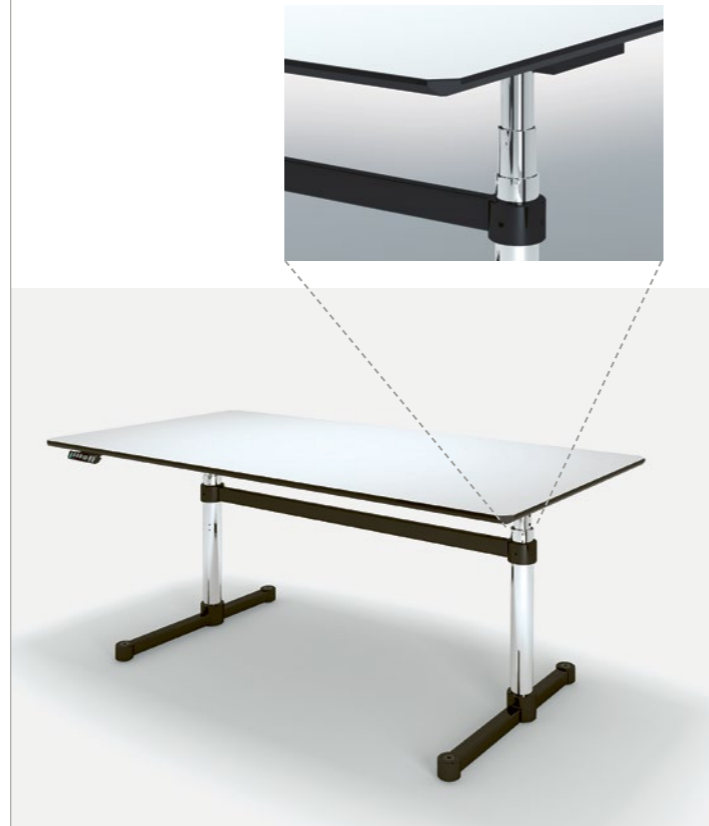

USMキトスE

安定した脚部で足元の空間を広くしたシンプルなデザインのベーシックなテーブルです。天板下にケーブルトレイが装備されており、テーブルトップにアクセスフラップを施すことで、配線も容易になります。（※電動式高さ調節機能付きタイプは日本では販売しておりません。）

仕様

-ケーブルトレイ付き。

サイズ (mm)

L: 1800 / D: 900 (GSマーク認証)
L: 1750 / D: 750
L: 1600 / D: 800 (GSマーク認証)

高さ

固定(E1) H: 740*

*ミドルトラバースは含まれません。ご注文時にオプションで取り付け可能。