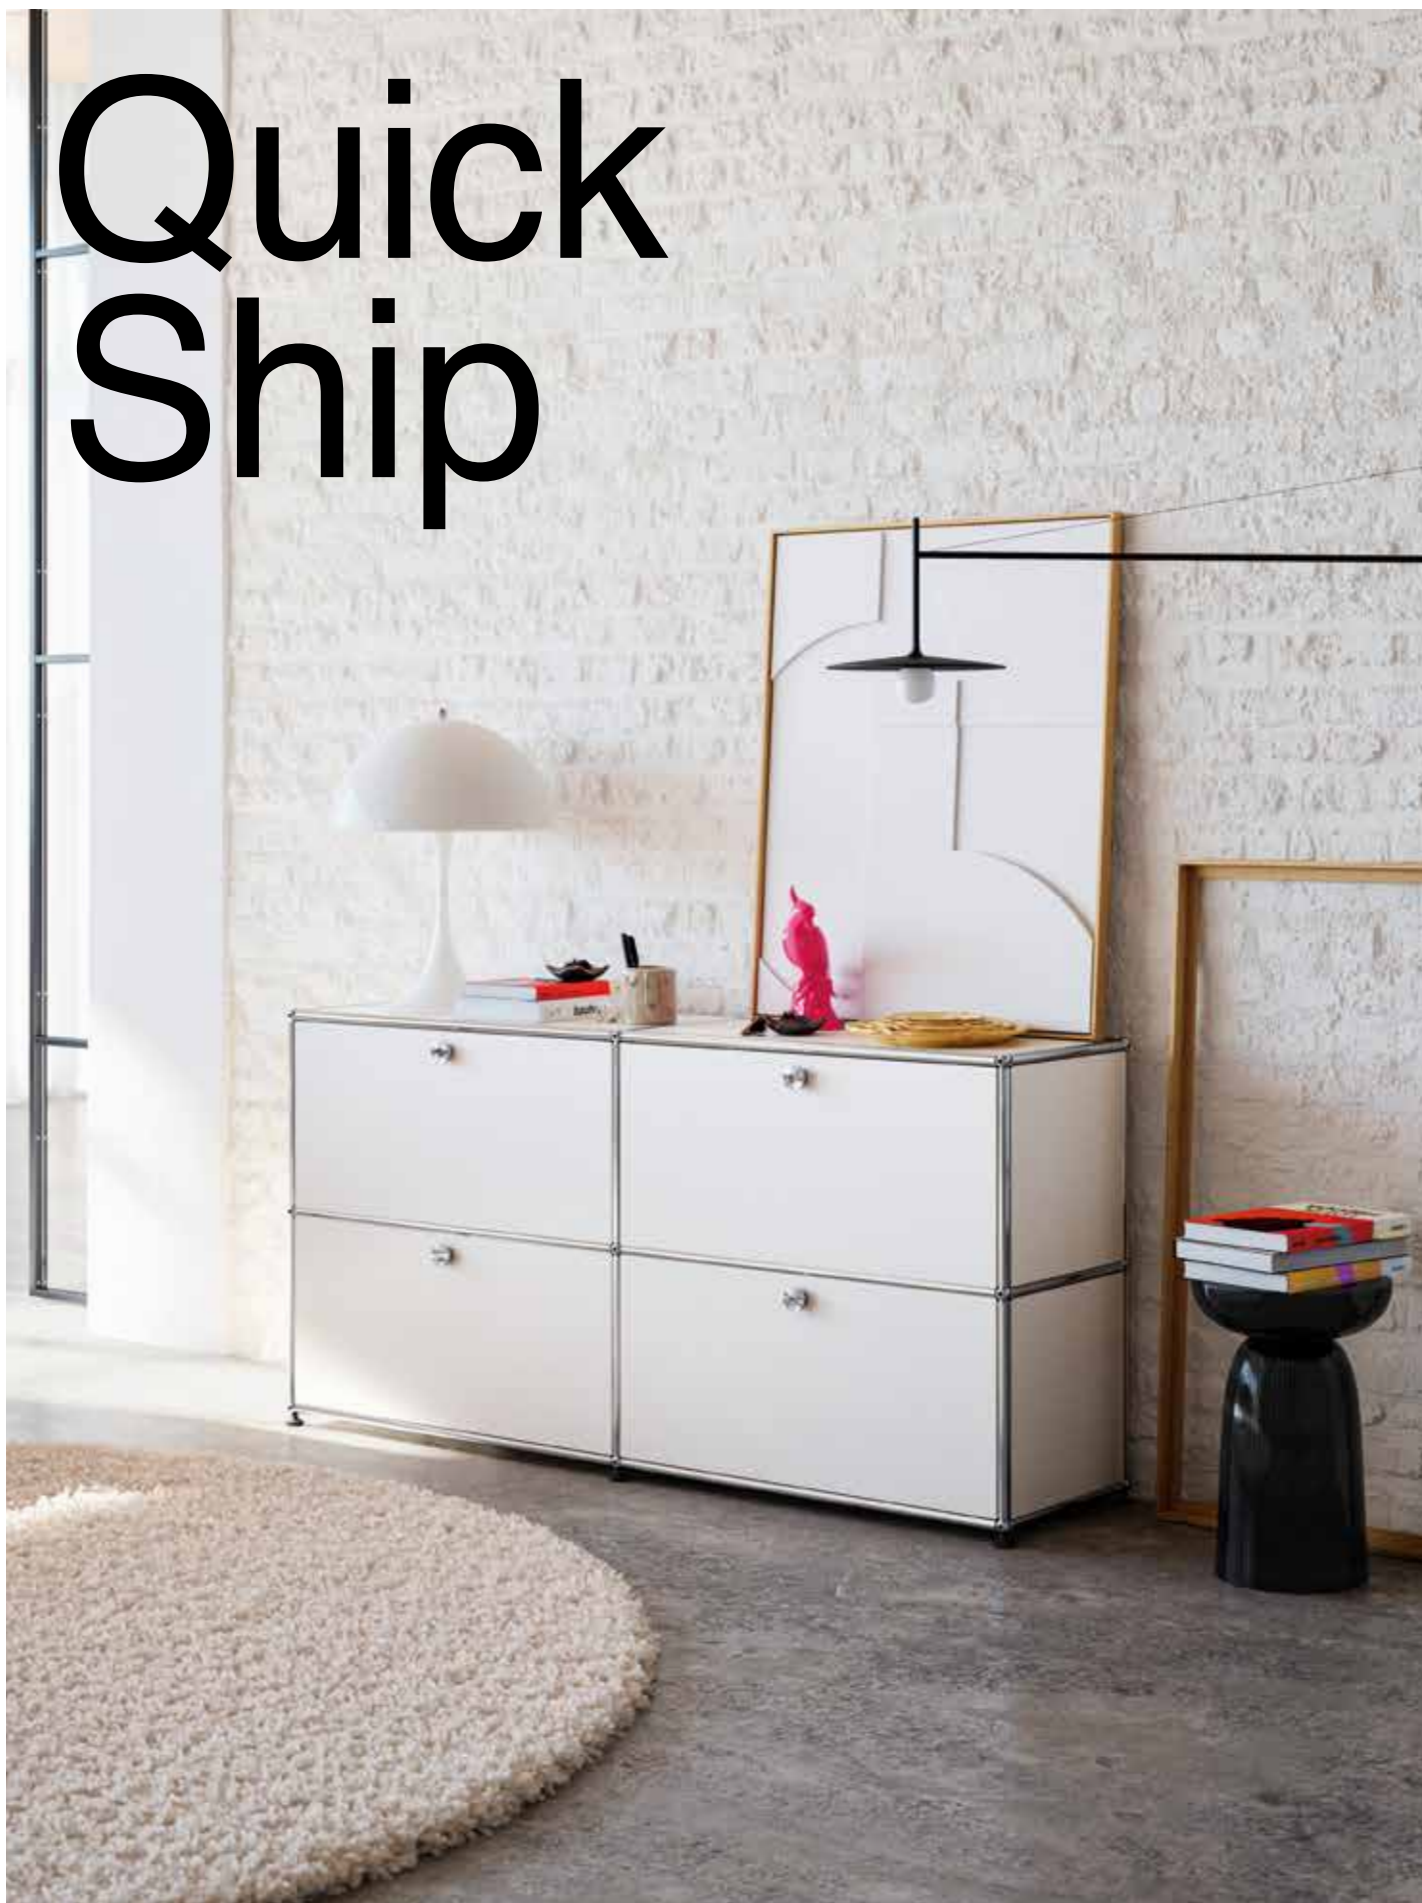

2024

Quick Ship