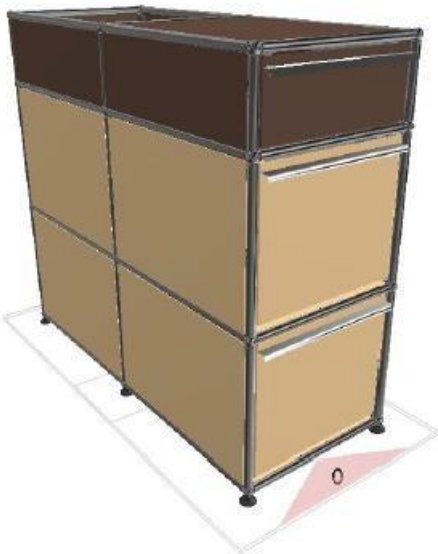

• Meuble 77 marron et beige

- Meuble biface étroit avec portes abattantes d'un côté et 3 tiroirs de l'autre. Un module ouvert sur le dessus.
- 67,4 kgs
- Etat : 3/5
- Valeur neuve : 2 206,26 €HT

-40%

• Prix net : 1 588,50 €TTC dont 5,30€ d'écoparticipation

- Frais de livraison Paris/RP : 100 €TTC

Ouvert sur le dessus
(usage bac disques,
livres, etc.)