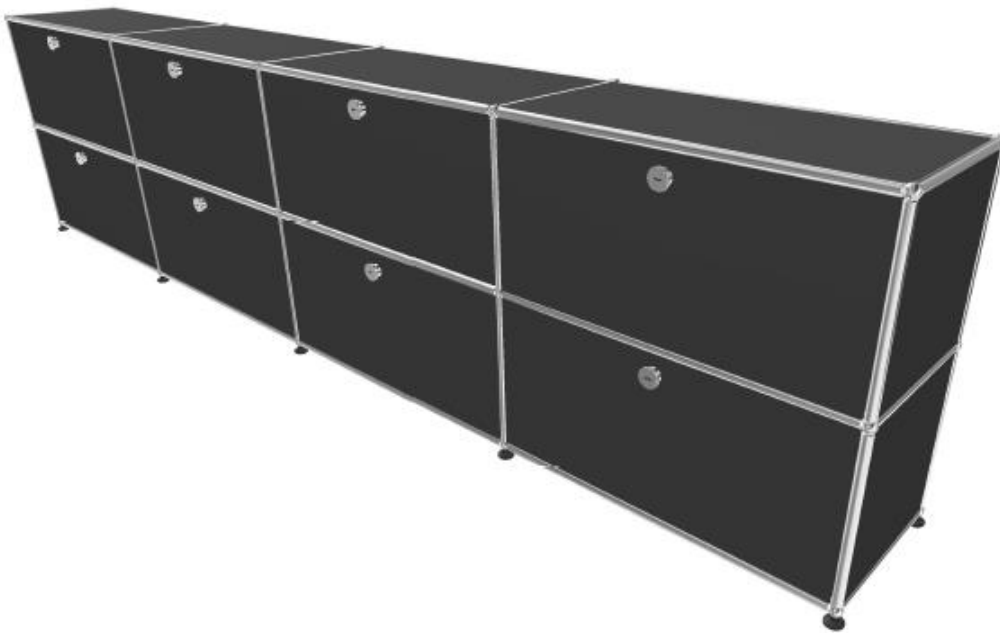

• **Prix net 1.053,80 € TTC dont 2,30 € d'écoparticipation**

- Frais de livraison Paris/RP : 100 € TTC

• Meuble filant, anthracite - 201

- Les 4 modules du haut sont fermés par une porte abattante et 3 sont d'entre eux équipés d'une tablette intermédiaire (1 verre et 2 métal).
 - En bas, 2 modules (à gauche et à droite) avec tiroir à cadre haut, et au milieu 2 avec tiroir équipé d'un cadre intermédiaire et rayon coulissant supplémentaire).
 - Etat 3/5
 - Valeur neuve : 4.384,37 €HT
- **Prix net 4.072,95 € TTC dont 12 € d'écoparticipation**
- Frais de livraison Paris/RP : 180 € TTC