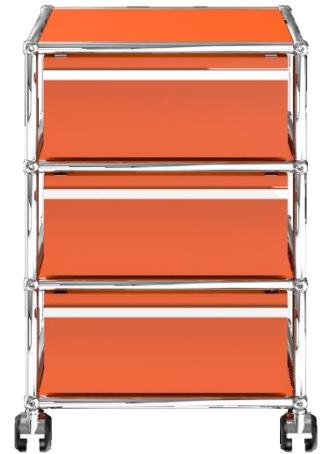

- **Caisson 182 orange pur**

- Caisson type M26 - 3 tiroirs
- Etat neuf
- Valeur neuve : 1 155,93 €HT

- **Prix net 1 182,25 € TTC dont 3,20 € d'écoparticipation**

- Frais de livraison Paris/RP : 100 € TTC