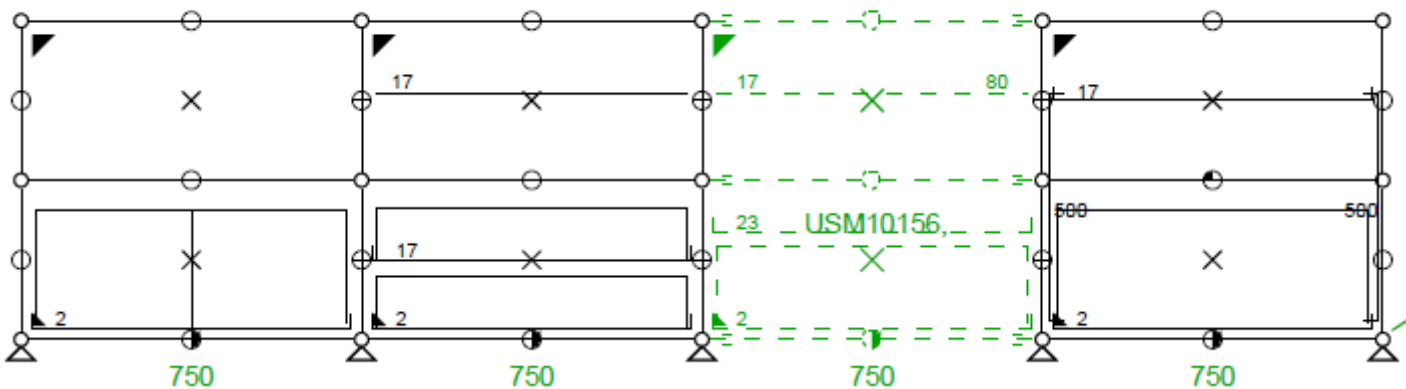

• Meuble filant, anthracite - 201

1. Les 4 modules du haut sont fermés par une porte abattante et 3 sont d'entre eux équipés d'une tablette intermédiaire (1 verre et 2 métal).
   - En bas, 2 modules (à gauche et à droite) avec tiroir à cadre haut, et au milieu 2 avec tiroir équipé d'un cadre intermédiaire et rayon coulissant supplémentaire).
   - Etat 3/5
   - Valeur neuve : 4.384,37 €HT
2. **Prix net 4.072,95 € TTC dont 12 € d'écoparticipation**
3. Frais de livraison Paris/RP : 180 € TTC

1.2

1.1