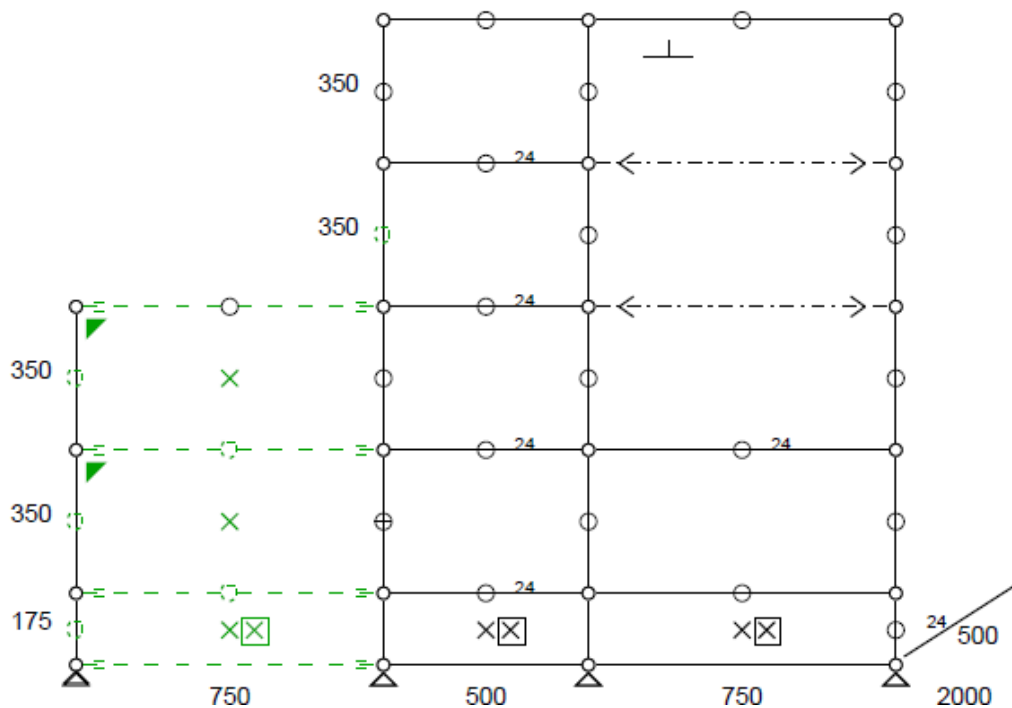

• **Meuble 74 blanc pur et bleu gentiane**

- Meuble dressing bicolore sur réhausse fermée avec 2 modules à porte abattante à droite, 5 modules ouverts et une penderie avec tringle.

- 101 kgs
- Etat : 3/5
- Valeur neuve : 2 924,58,€HT

• **Prix net : 1 930,22 €TTC dont 9,50 € d'écoparticipation**

- Frais de livraison Paris/RP : 190 €TTC

1.1