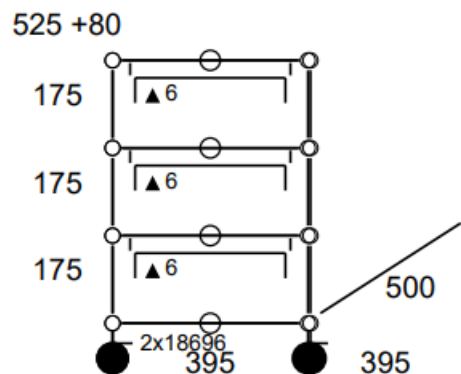

- **Caisson 182 orange pur**

- Caisson type M26 - 3 tiroirs
- Etat neuf
- Valeur neuve : 1 155,93 €HT

- **Prix net 1 182,25 € TTC dont 3,20 € d'écoparticipation**

- Frais de livraison Paris/RP : 100 € TTC