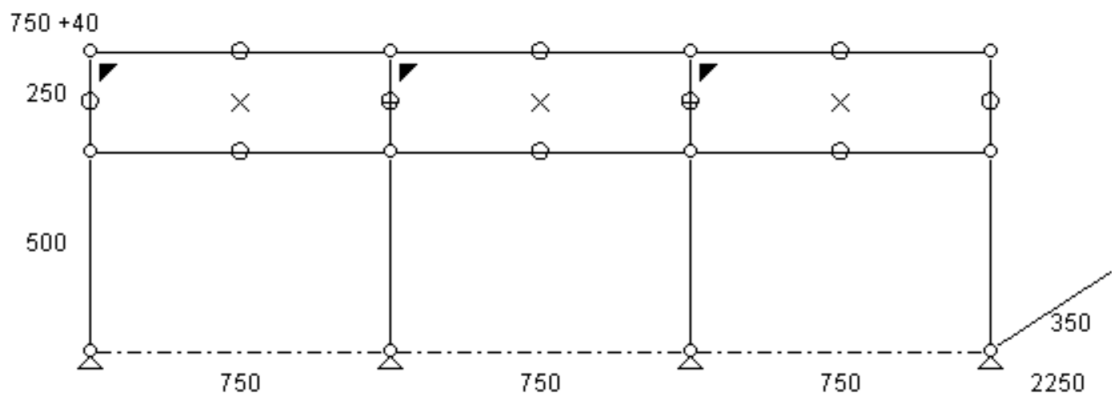

• Meuble 180 Jaune d'Or

- Console filante 3 trame, haut piétement aéré en partie basse et niches de rangement à portes abattantes en partie haute
- 47 kgs
- Etat : 4/5
- Valeur neuve : 1 586,88 €HT

• Prix net 1 523,40 € TTC dont 2,67 € d'écoparticipation

- Frais de livraison Paris/RP : 100 €TT