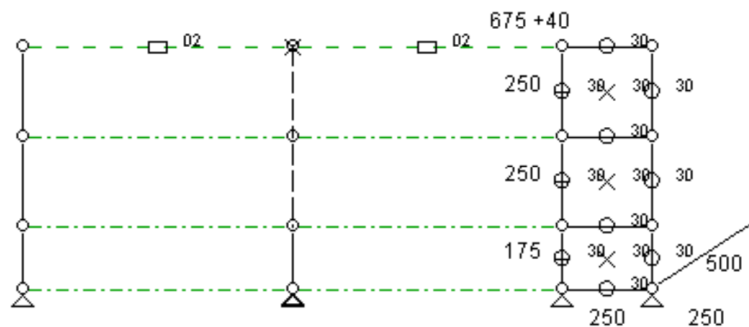

• **Prix net 1 388,53 € TTC dont 1,92 € d'écoparticipation**

- Frais de livraison Paris/RP : 100 €TT

• Meuble 180 Jaune d'Or

- Console filante 3 trame, haut piétement aéré en partie basse et niches de rangement à portes abattantes en partie haute
- 47 kgs
- Etat : 4/5
- Valeur neuve : 1 586,88 €HT