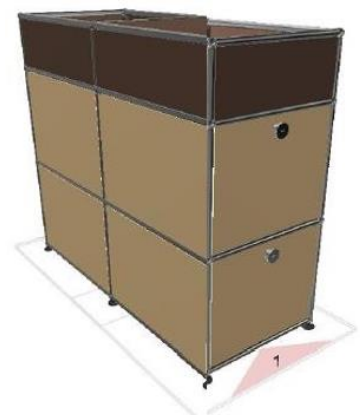

• Meuble 77 marron et beige

- Meuble biface étroit avec portes abattantes d'un côté et 3 tiroirs de l'autre. Un module ouvert sur le dessus.
- 67,4 kgs
- Etat : 3/5
- Valeur neuve : 2 206,26 €HT

-40%

• Prix net : 1 588,50 €TTC dont 5,30€ d'écoparticipation

- Frais de livraison Paris/RP : 100 €TTC

Ouvert sur le dessus
(usage bac disques,
livres, etc.)