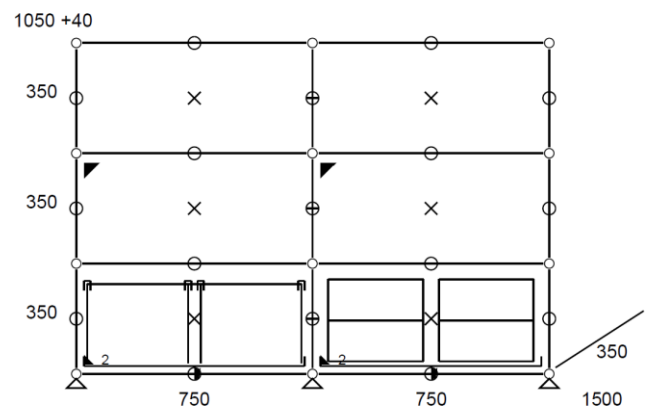

• Meuble 160 Bis bleu gentiane

- Commode 6 modules – ouvert avec fond en partie haute (éclairage Led haller E) – portes abattantes en partie intermédiaire – 1 tiroir avec paniers pour dossiers suspendus & 1 tiroir avec supports pour dossiers en partie basse
- 90 kgs
- Etat : 4/5
- Valeur neuve : 3 480,17 €HT

• Prix net : 2 923,34 €TTC dont 4,42 € d'écoparticipation

- Frais de livraison Paris/RP : 100 €TTC