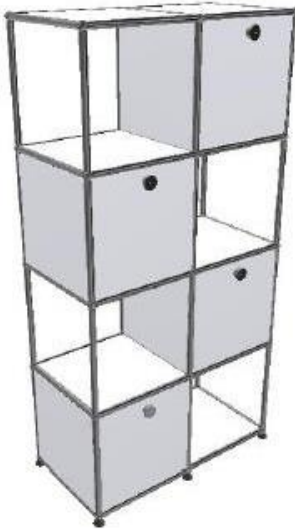

• **Meuble 93 argent mat**

- Bibliothèque avec 4 modules ouverts et 4 fermés par une porte abattante
- 50,4 kgs
- Etat : 4/5
- Valeur neuve : 1 952,42€HT

• **Prix net : 1 640,03 €TTC dont 3,20 € d'écoparticipation**

- Frais de livraison Paris/RP : 100 €TTC