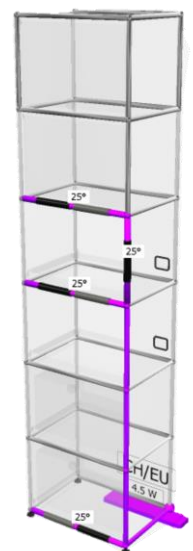

• **Prix net : 2 900,64 €TTC dont 4,42 € d'écoparticipation**

- Frais de livraison Paris/RP : 100 €TTC

• Meuble 160 Bis bleu gentiane

- Commode 6 modules – ouvert avec fond en partie haute (éclairage Led haller E) – portes abattantes en partie intermédiaire – 1 tiroir avec paniers pour dossiers suspendus & 1 tiroir avec supports pour dossiers en partie basse
- 90 kgs
- Etat : 4/5
- Valeur neuve : 3 480,17 €HT

• Prix net : 2 923,34 €TTC dont 4,42 € d'écoparticipation

- Frais de livraison Paris/RP : 100 €TTC

• Meuble 164 Blanc Pur

- Colonne avec rangement (serrures) – 2 tiroirs en partie basse - 2 niches ouvertes avec rayons coulissants et passages de câbles – portes escamotables en partie haute – panneaux acoustiques et éclairage led
 - 82 kgs
 - Etat : 4/5
 - Valeur neuve : 4 242,54€HT
-
- **Prix net : 3 563,73 €TTC dont 4,42 € d'écoparticipation**
 - Frais de livraison Paris/RP : 100 €TT

-30%

• **Meuble 173 Blanc pur – Noir graphite**

- Home Office Bicolor – plateau blanc – double piètement – structure ouverte - niches de rangement ouverte noir graphite sur la partie droite
- 36 kgs
- Etat : 4/5
- Valeur neuve : 1 653,02 €HT