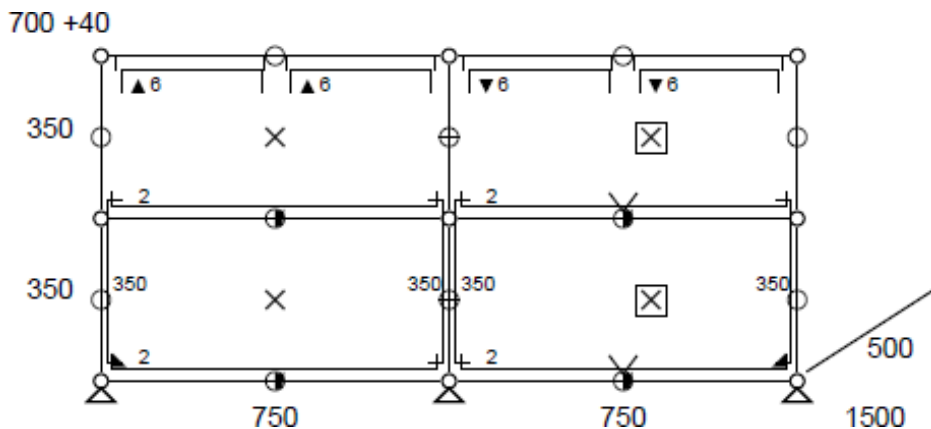

• Meuble 24 marron

- Meuble biface (parfaitement adapté à une configuration de bureau en Z) avec de chaque côté 2 petits tiroirs suspendus en haut et un module à porte coulissante en bas.
- 107,42 kgs
- Etat : 2/5 – Petits enfoncements sur un tube
- Valeur neuve : 2 780,26 €HT

• Prix net : 1 834,97 €TTC dont 9,50 € d'écoparticipation.

- Frais de livraison Paris/RP : 150 €TTC

-45%