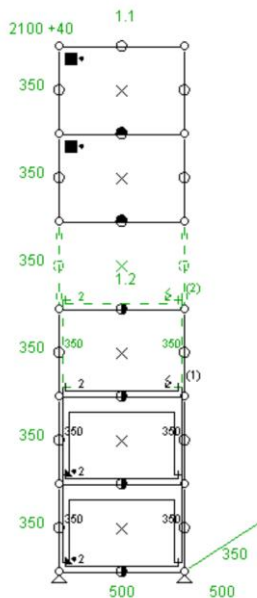

• Meuble 164 Blanc Pur

1. Colonne avec rangement (serrures) – 2 tiroirs en partie basse - 2 niches ouvertes avec rayons coulissants et passages de câbles – portes escamotables en partie haute – panneaux acoustiques et éclairage led
   - 82 kgs
   - Etat : 4/5
   - Valeur neuve : 4 242,54€HT
3. **Prix net : 3 563,73 €TTC dont 4,42 € d'écoparticipation**
   - Frais de livraison Paris/RP : 100 €TT

-30%