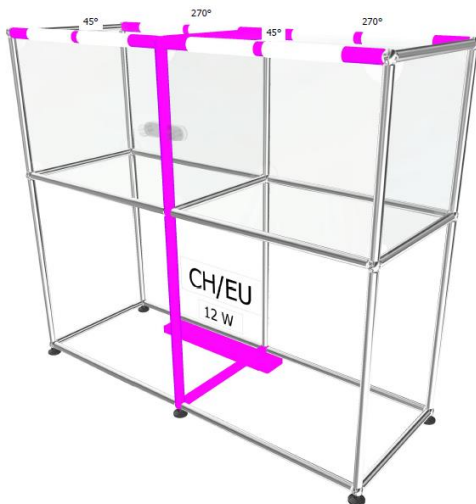

• **Meuble vitrine USM Haller E - 196**

- 2 modules vitrés ave serrure sur réhausse, équipés de e-lumières blanc froid à l'avant et l'arrière pour la mise en valeur des objets exposés
- Etat 4/5
- Valeur neuve : 2.463,68 €HT

• **Prix net 2.219,62 € TTC dont 2,30 € d'écoparticipation**

- Frais de livraison Paris/RP : 100 € TTC