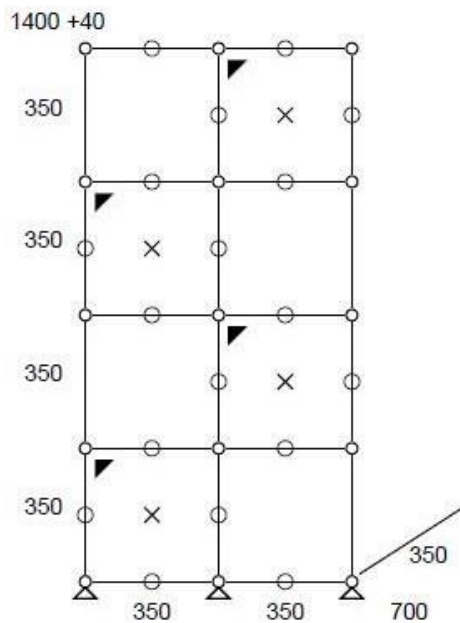

• **Meuble 93 argent mat**

- Bibliothèque avec 4 modules ouverts et 4 fermés par une porte abattante
- 50,4 kgs
- Etat : 4/5
- Valeur neuve : 1 952,42€HT

• **Prix net : 1 640,03 €TTC dont 3,20 € d'écoparticipation**

- Frais de livraison Paris/RP : 100 €TTC