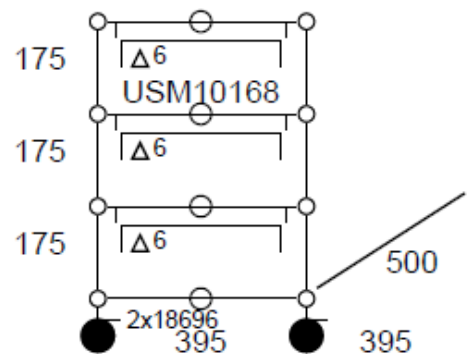

- **Caisson de bureau, blanc pur - 193**

- 3 tiroirs suspendus A6 avec plumier dans celui du haut, équipés de serrures.
- Etat 5/5
- 2 exemplaires disponibles
- Valeur neuve : 1.360,42 €HT

- **Prix net 1.472,50€ TTC dont 3,20€ d'écoparticipation**

- Frais de livraison Paris/RP : 100 € TTC

525 +80