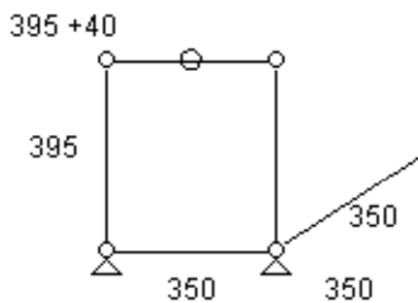

• **Meuble 134 blanc pur**

- Bout de canapé blanc pur
- 4,4 kgs
- Etat : 4/5
- Valeur neuve : 214,2 €HT

PLUSIEURS
EXEMPLAIRES

• **Prix net : 192,75 €TTC dont 0,16 € d'écoparticipation**

- Frais de livraison Paris/RP : 100 €TTC

-25%