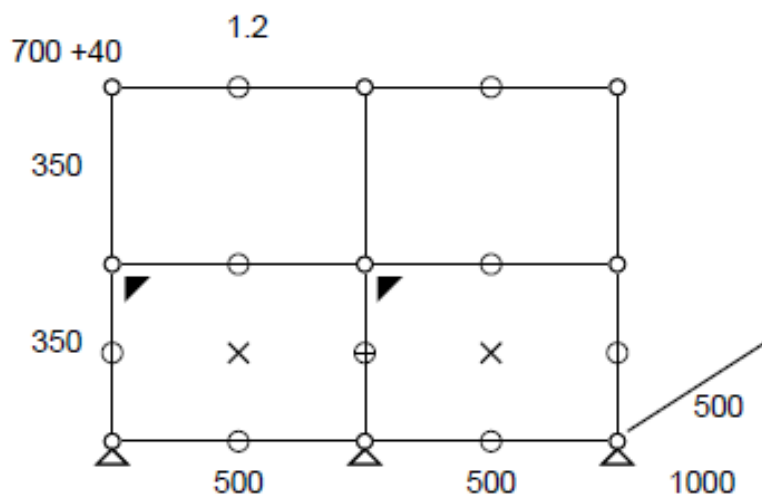

• **Prix net 1.053,80 € TTC dont 2,30 € d'écoparticipation**

- Frais de livraison Paris/RP : 100 € TTC

• Meuble filant, anthracite - 201

- Les 4 modules du haut sont fermés par une porte abattante et 3 sont d'entre eux équipés d'une tablette intermédiaire (1 verre et 2 métal).
 - En bas, 2 modules (à gauche et à droite) avec tiroir à cadre haut, et au milieu 2 avec tiroir équipé d'un cadre intermédiaire et rayon coulissant supplémentaire).
 - Etat 3/5
 - Valeur neuve : 4.384,37 €HT
- **Prix net 4.072,95 € TTC dont 12 € d'écoparticipation**
- Frais de livraison Paris/RP : 180 € TTC