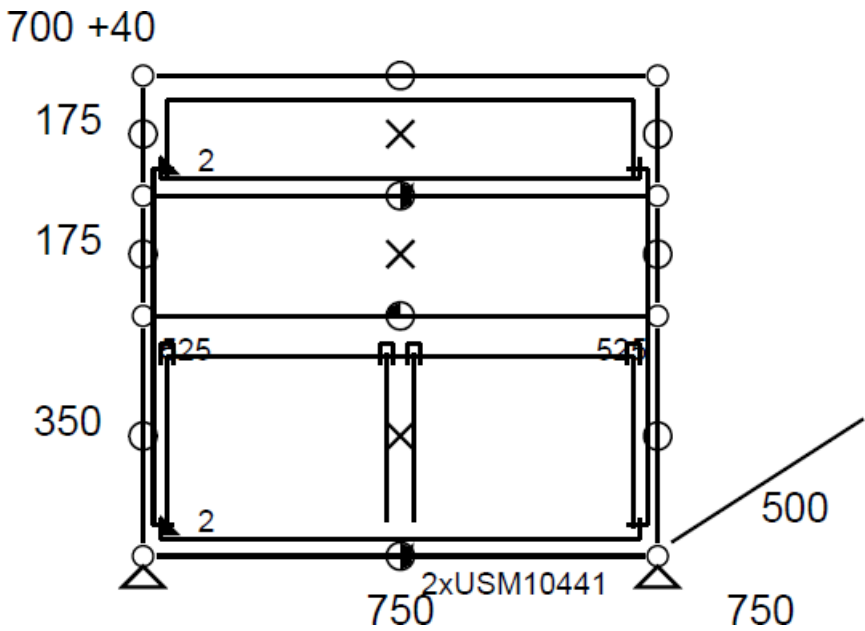

• **Meuble 141 blanc pur**

- Meuble blanc pur de 3 modules équipé en haut et bas de tiroirs avec cadres (celui du bas avec séparateurs).
- 78 kgs
- Etat : 4/5
- Valeur neuve : 1 892,13€HT

6 EXEMPLAIRES

• **Prix net : 1 702,92 €TTC dont 4,5 € d'écoparticipation**

- Frais de livraison Paris/RP : 100 €TTC

-25%