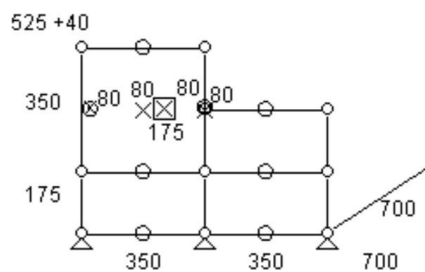

• **Meuble 153 blanc pur**

- Table basse niveaux dégradés – 4 modules vides – 1 cube de rangement vitré surélevé – 1 niche vide surélevée
- 28 kgs
- Etat : 4/5
- Valeur neuve : 1 317,92 €HT

• **Prix net : 1 107,05 €TTC dont 3,75 € d'écoparticipation**

- Frais de livraison Paris/RP : 100 €TTC