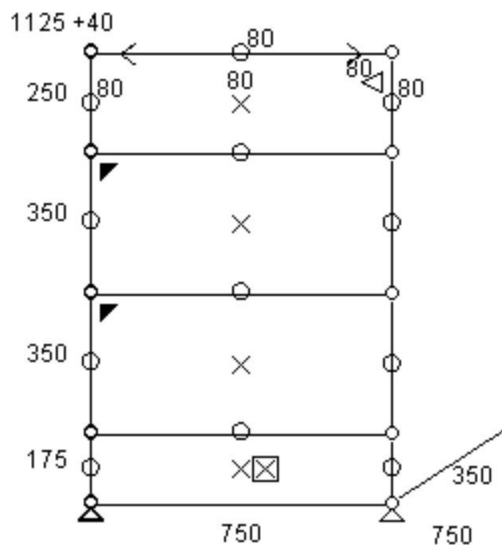

• Meuble 151 bleu gentiane

- Meuble équipé d'un module vitrine, porte vitrée en haut et deux modules fermés portes abattantes en bas – petite rehausse fermée en partie basse
- 49 kgs
- Etat : 4/5
- Valeur neuve : 1 755,33 €HT

• Prix net : 1 474,48 €TTC dont 2,62 € d'écoparticipation

- Frais de livraison Paris/RP : 100 €TTC

-30%