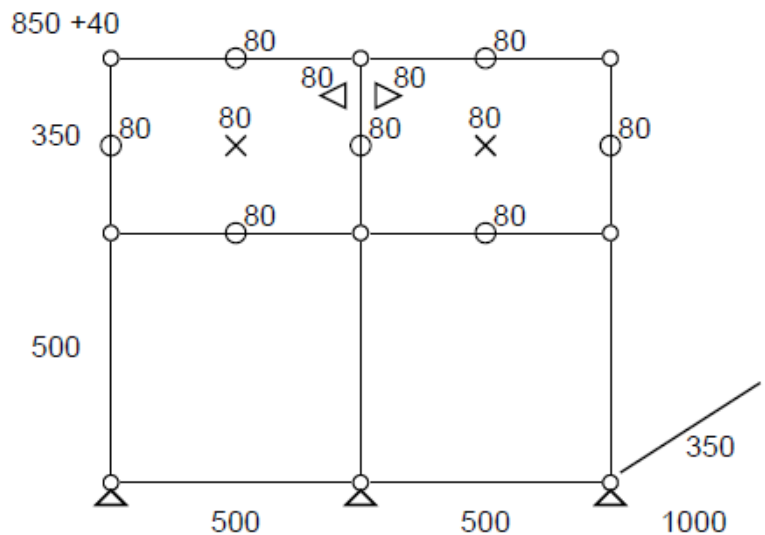

• **Meuble vitrine USM Haller E - 196**

- 2 modules vitrés ave serrure sur réhausse, équipés de e-lumières blanc froid à l'avant et l'arrière pour la mise en valeur des objets exposés
- Etat 4/5
- Valeur neuve : 2.463,68 €HT

• **Prix net 2.219,62 € TTC dont 2,30 € d'écoparticipation**

- Frais de livraison Paris/RP : 100 € TTC