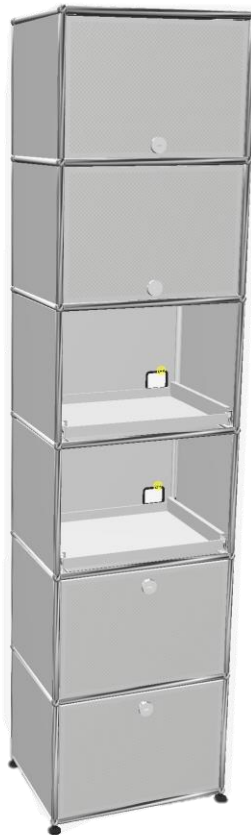

• **Prix net : 2 900,64 €TTC dont 4,42 € d'écoparticipation**

- Frais de livraison Paris/RP : 100 €TTC

• Meuble 160 Bis bleu gentiane

- Commode 6 modules – ouvert avec fond en partie haute (éclairage Led haller E) – portes abattantes en partie intermédiaire – 1 tiroir avec paniers pour dossiers suspendus & 1 tiroir avec supports pour dossiers en partie basse
- 90 kgs
- Etat : 4/5
- Valeur neuve : 3 480,17 €HT

• Prix net : 2 923,34 €TTC dont 4,42 € d'écoparticipation

- Frais de livraison Paris/RP : 100 €TTC

• Meuble 164 Blanc Pur

- Colonne avec rangement (serrures) – 2 tiroirs en partie basse - 2 niches ouvertes avec rayons coulissants et passages de câbles – portes escamotables en partie haute – panneaux acoustiques et éclairage led
 - 82 kgs
 - Etat : 4/5
 - Valeur neuve : 4 242,54€HT
-
- **Prix net : 3 563,73 €TTC dont 4,42 € d'écoparticipation**
 - Frais de livraison Paris/RP : 100 €TT

-30%

• **Meuble 173 Blanc pur – Noir graphite**

- Home Office Bicolor – plateau blanc – double piètement – structure ouverte - niches de rangement ouverte noir graphite sur la partie droite
- 36 kgs
- Etat : 4/5
- Valeur neuve : 1 653,02 €HT