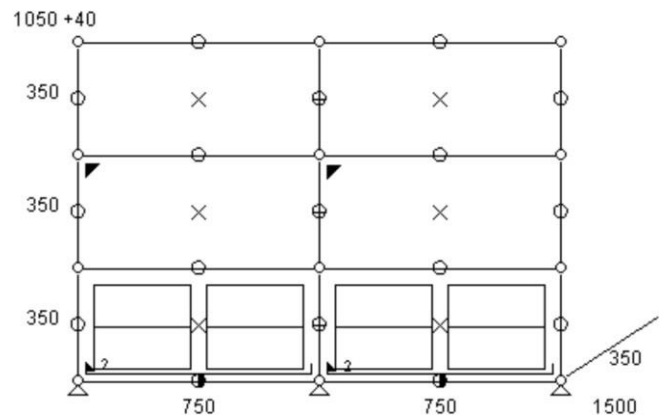

• **Meuble 160 bleu gentiane**

- Commode 6 modules – ouvert avec fond en partie haute (éclairage Led haller E) – portes abattantes en partie intermédiaire – tiroirs avec paniers pour dossiers suspendus en partie basse
- 90 kgs
- Etat : 4/5
- Valeur neuve : 3 453,15 €HT

• **Prix net : 2 900,64 €TTC dont 4,42 € d'écoparticipation**

- Frais de livraison Paris/RP : 100 €TTC