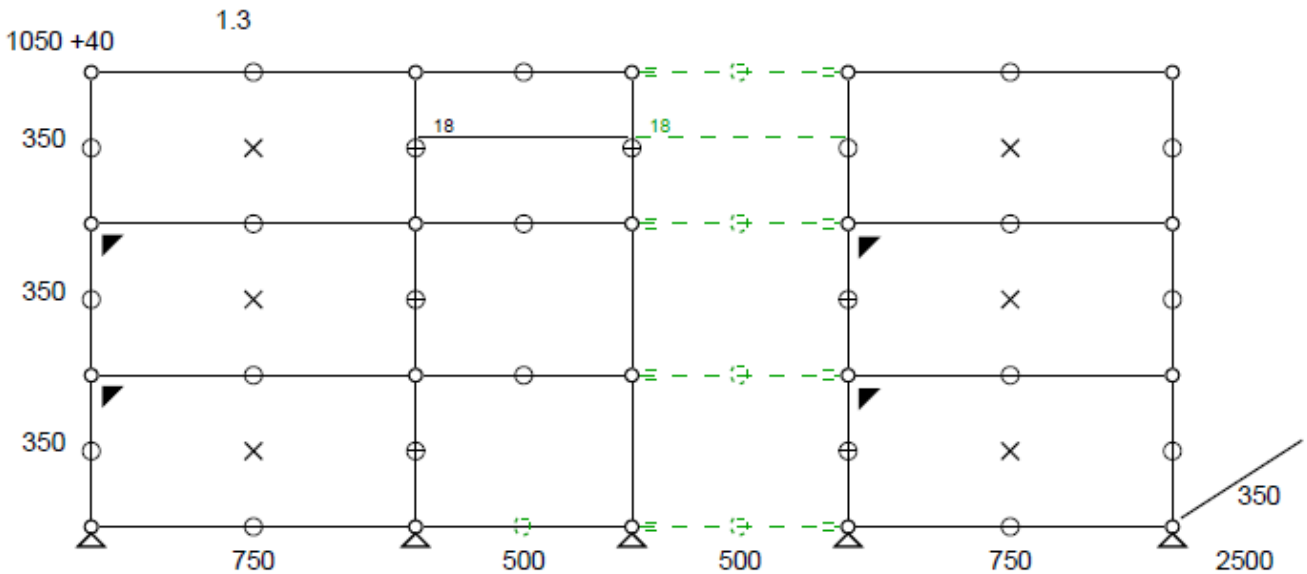

• **Meuble bibliothèque, orange pur - 199**

- 4 modules fermés par des portes abattantes, 2 modules ouverts et 6 ouverts sans fond en partie centrale (dont 2 équipés de tablettes intermédiaires).
- Etat 4/5
- Valeur neuve : 3.152,90 €HT

• **Prix net 2.847,11 € TTC dont 9,50 € d'écoparticipation**

- Frais de livraison Paris/RP : 160 € TTC