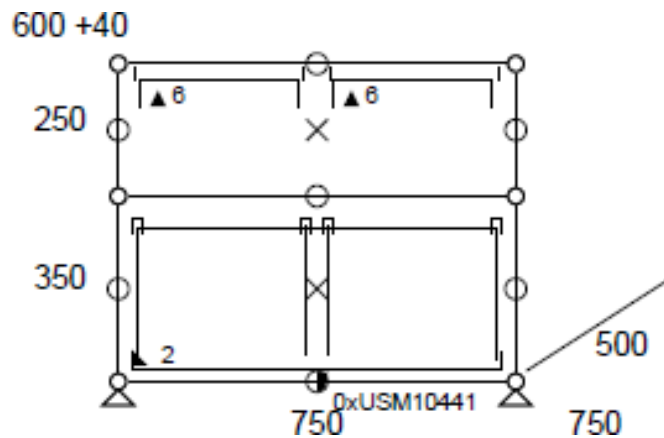

• **Meuble 34 vert**

- Caisson large équipé de 2 petits tiroirs sans serrure, 1 tiroir pour dossiers suspendus, sur patins
- 56,3 kgs
- Etat : 3/5
- Valeur neuve : 1 492,77 €HT

• **Prix net : 1 253,92 €TTC dont 3,20 € d'écoparticipation**

- Frais de livraison Paris/RP : 100 €TTC