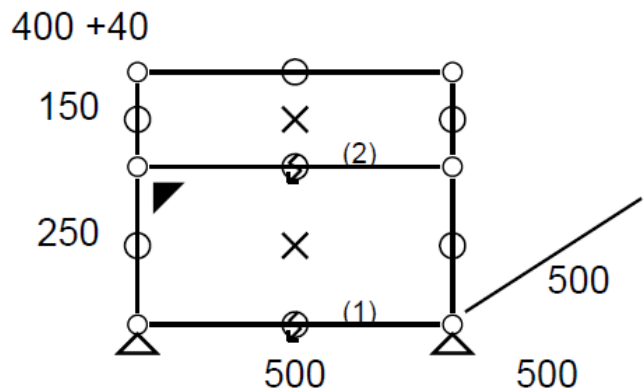

• **Caisson multimédia, jaune or - 186SR**

- 1 compartiment ouvert et 1 fermé par une porte abattante. Chacun est équipé d'un passe-câbles sur le panneau horizontal.
- Etat 4/5
- Valeur neuve : 769,57 €HT

• **Prix net 739,94 € TTC dont 1,15 € d'écoparticipation**

- Frais de livraison Paris/RP : 100 € TTC
  (ou mise à disposition au showroom)

*Meuble visible à notre showroom
23, rue de Bourgogne 75007 PARIS*