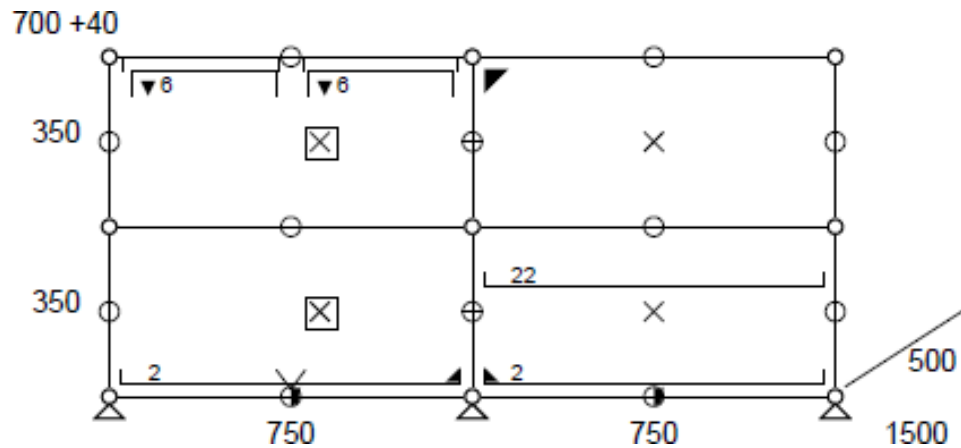

• Meuble 28 bleu gentiane

- Meuble biface, parfaitement adapté à une configuration de bureaux en Z. Sur un côté, à droite, porte abattante en haut, porte coulissante et rayon coulissant intermédiaire en bas. De l'autre côté, à droite, 2 tiroirs A6 en haut et une porte coulissante en bas.

- 94 kgs
- Etat : 3/5
- Valeur neuve : 2 399,19 €HT

-40%

• Prix net : 1 727,41 €TTC dont 5,30 € d'écoparticipation

- Frais de livraison Paris/RP : 150 €TTC