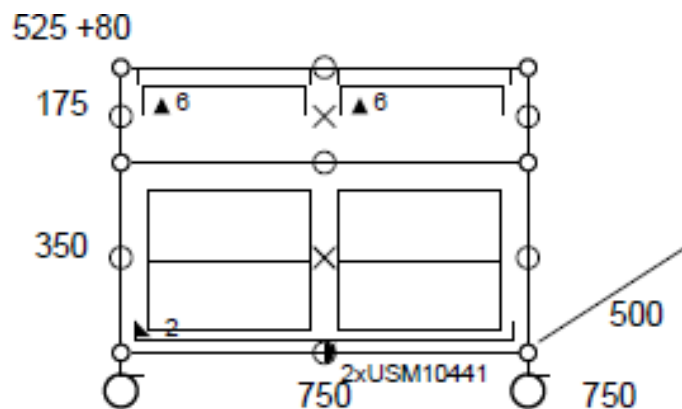

• **Meuble 33 bis marron**

- Caisson large équipé de 2 petits tiroirs sans serrure, 1 tiroir pour dossiers suspendus, roulettes avec arrêt.
- 67,2 kgs
- Etat : 3/5
- Valeur neuve : 1 566,46 €HT

• **Prix net : 1 315,82 €TTC dont 5,30 € d'écoparticipation**

- Frais de livraison Paris/RP : 100 €TTC

-30%