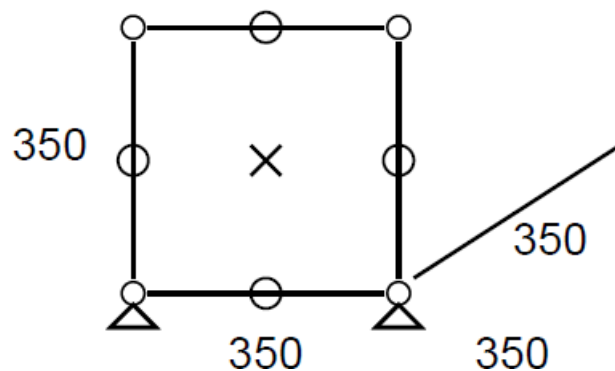

PLUSIEURS EXEMPLAIRES

• **Prix net : 283,42 €TTC dont 0,40 € d'écoparticipation**

- Frais de livraison Paris/RP : 100 €TTC

-25%

350 +40

• Meuble 151 bleu gentiane

- Meuble équipé d'un module vitrine, porte vitrée en haut et deux modules fermés portes abattantes en bas – petite rehausse fermée en partie basse
- 49 kgs
- Etat : 4/5
- Valeur neuve : 1 755,33 €HT