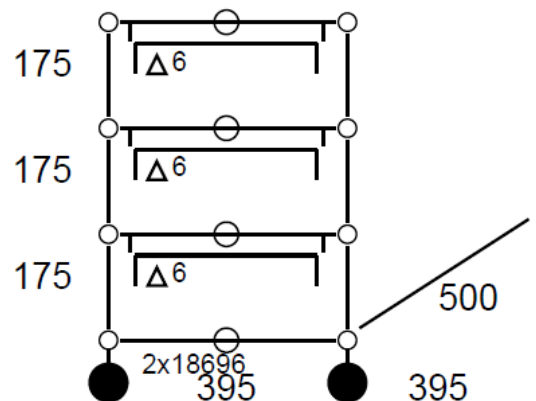

525 +80

*Meuble visible à notre showroom
23, rue de Bourgogne 75007 PARIS*

• **Caisson mobile, rouge rubis USM - 189SR**

- 3 tiroirs suspendus (A6). Structure habillée de panneaux
- Etat 4/5
- Valeur neuve : 1 387,70 €HT