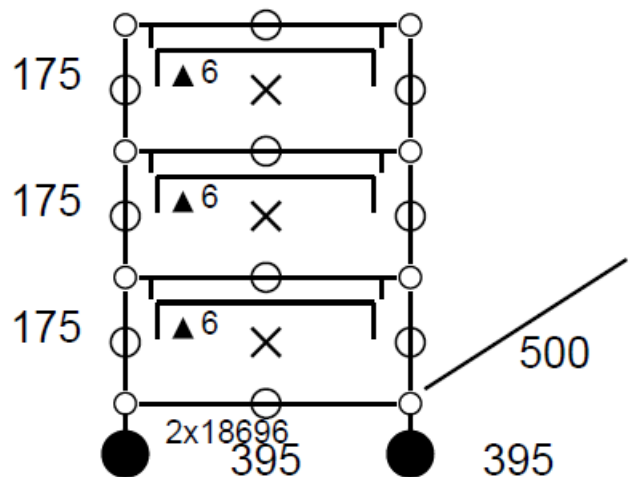

*Meuble visible à notre showroom
23, rue de Bourgogne 75007 PARIS*