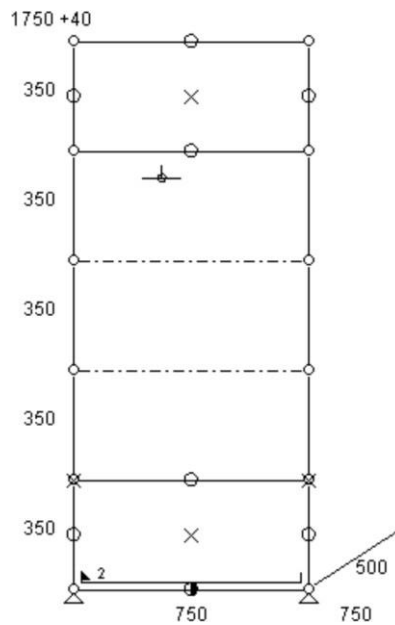

• **Meuble 152 jaune d'or**

- Dressing avec caisson de rangement à porte coulissante et barre de penderie
- 42 kgs
- Etat : 4/5
- Valeur neuve : 1 408,78€HT

• **Prix net : 1 183,37 €TTC dont 2,67 € d'écoparticipation**

- Frais de livraison Paris/RP : 100 €TTC