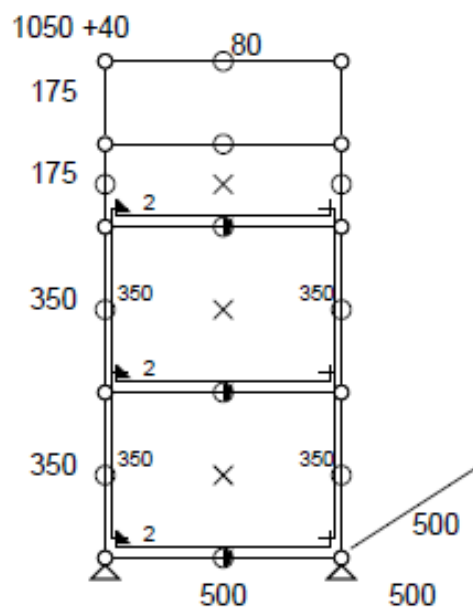

• **Meuble colonne, bleu acier - 192**

- 3 portes coulissantes (sans cadre intérieur) et plateau supérieur en verre transparent ESG.
- Etat 4/5
- Valeur neuve : 1.845,74 €HT

• **Prix net 1.664,40 € TTC dont 3,20 € d'écoparticipation**

- Frais de livraison Paris/RP : 100 € TTC