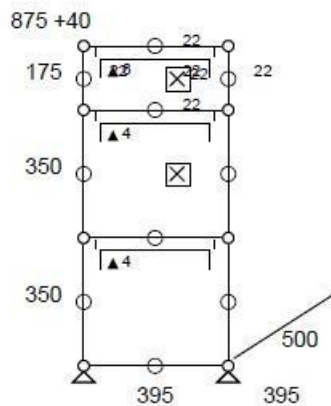

• Meuble 77 marron et beige

- Meuble biface étroit avec portes abattantes d'un côté et 3 tiroirs de l'autre. Un module ouvert sur le dessus.
- 67,4 kgs
- Etat : 3/5
- Valeur neuve : 2 206,26 €HT

-40%

• Prix net : 1 588,50 €TTC dont 5,30€ d'écoparticipation

- Frais de livraison Paris/RP : 100 €TTC

Ouvert sur le dessus
(usage bac disques,
livres, etc.)