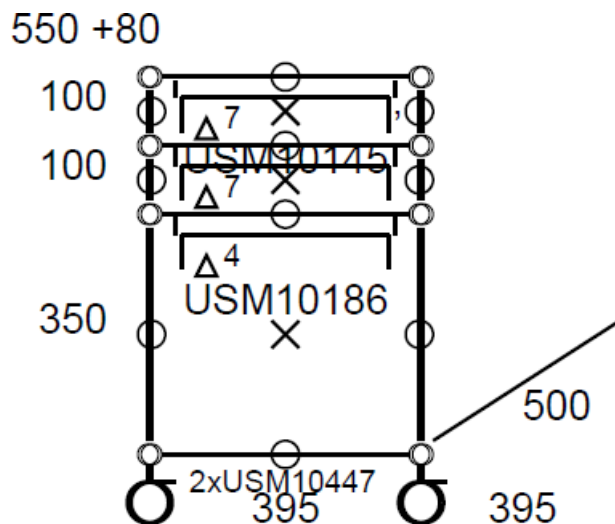

• **Meuble 140 blanc pur**

- Caisson 3 tiroirs entièrement habillé : tiroirs avec serrure, accessoires de rangement Inos dans le tiroir supérieur et séparateurs pour dossiers suspendus dans le tiroir inférieur, roulettes avec arrêt.
- Prix indiqués pour un caisson
- 51,8 kgs
- Etat : 4/5
- Valeur neuve : 1 648,39 €HT par caisson

• **Prix net : 1 582,45 €TTC dont 3,2 € d'écoparticipation**

- Frais de livraison Paris/RP : 100 €TTC